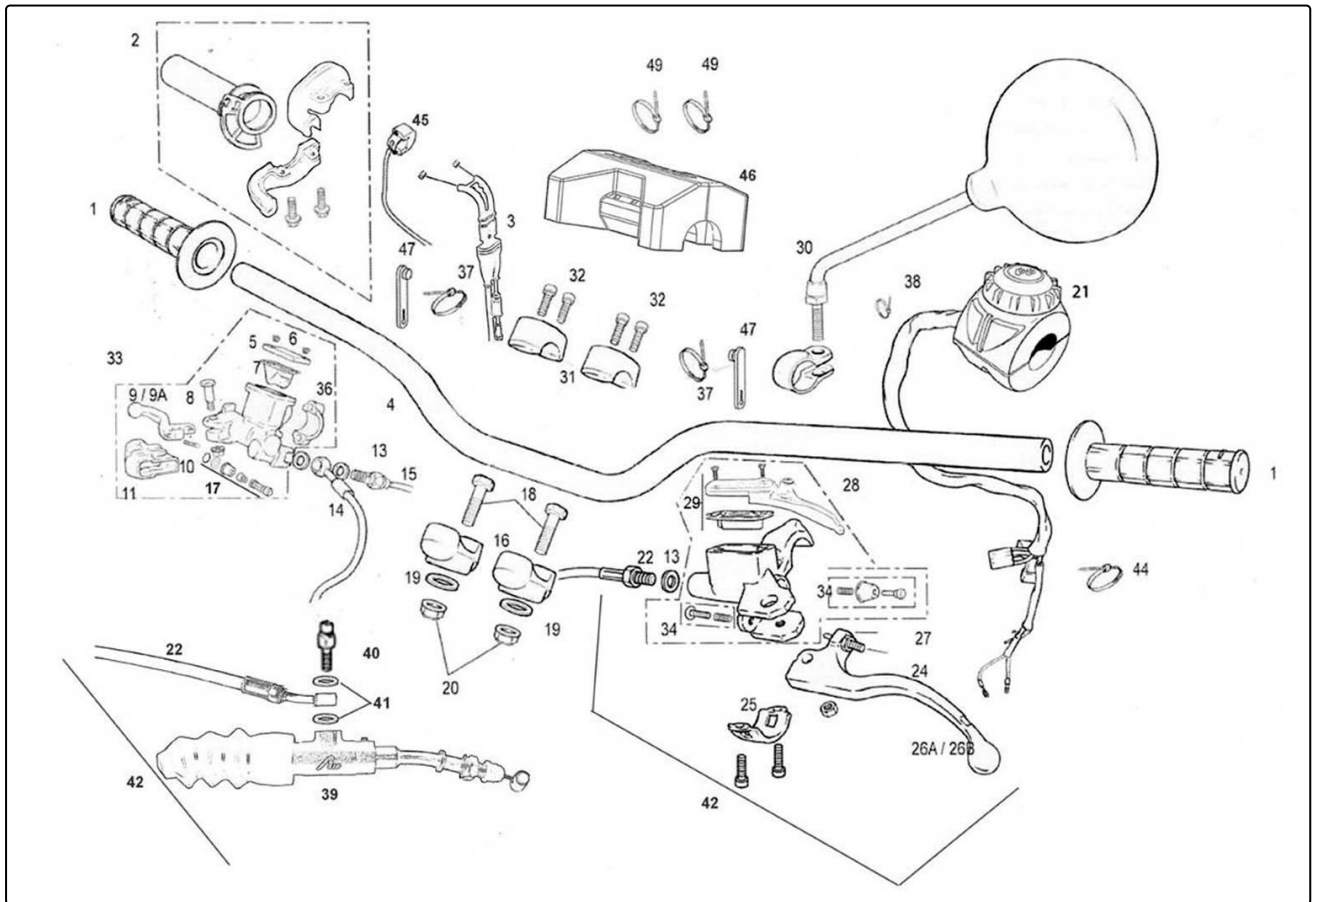

Pos	Referencia	C.	Español	English
1	0/010.250.0001	1	JUEGO DE EMPUÑADURAS	C798HANDLEBAR GRIP (PAIR)
2	0/010.250.0002	1	PUÑO DE GAS	TWIST GRIP
3	0/010.250.0003	1	CABLE DE GAS	THROTTLE CABLE
4	0/010.250.0004	1	MANILLAR COMPLETO	STEERING HANDLEBAR SET
5	0/010.250.0005	1	TAPA BOMBA FRENO	BRAKE PUMP COVER
6	0/010.250.0006	2	TORNILLO TAPA BOMBA	BRAKE PUMP SCREW
7	0/010.250.0007	1	GOMA ANTIESPUMANTE	NO-FOAM RUBBER
8	0/010.250.0008	1	TORNILLO ESPECIAL	SPECIAL SCREW
9	0/010.250.0009	1	MANETA FRENO DELANTERO	FRONT BRAKE LEVER
9A	0/010.250.0010	1	MANETA FRENO TT 250	FRONT BRAKE TT 250
10	0/010.250.0011	1	SENSOR MANETA BOMBA	PUMP LEVER TENSOR
11	0/010.250.0012	1	GUARDAPOLVO	DUST COVER
12	0/010.250.0013	1	TORNILLO ALLEN 6X35	6X35 ALLEN SCREW
13	0/010.250.0014	3	ARANDELA LATIGUILLO 10X14X1	HOSE WASHER 10X14X1
14	0/010.250.0015	1	LATIGUILLO FRENO DELANTERO	FRONT BRAKE HOSE
15	0/010.250.0016	1	INTERRUPTOR STOP BOMBA	PUMP STOP SWITCH
16	0/010.250.0017	2	BRIDA SUJECIÓN MANILLAR INFERIOR	HANDLEBAR CLAMP (LOWER)
17	0/010.250.0018	1	KIT PISTÓN BOMBA FRENO "A"	"A" BRAKE PUMP PISTON KIT
18	0/010.250.0019	2	*TORNILLO ESPECIAL 10X45	10X45 SPECIAL BOLT
19	0/010.250.0020	2	DISTANCIADOR BRIDA INFERIOR MANILLAR EC2003	CLAMP HANDLEBAR SPACER
20	0/010.250.0021	2	TUERCA CILINDRO 8.8 ESP. 10/150C13	NUT CYLINDER M10
21	0/010.250.0022	1	CONMUTADOR LUZ	LIGHT SWITCH
22	0/010.250.0023	1	LATIGUILLO EMBRAGUE	CLUTCH HOSE
23	0/010.250.0024	1	ARANDELA	WASHER
24	0/010.250.0025	1	TORNILLO REGULACIÓN MANETA	ADJUSTING LEVER SCREW
25	0/010.250.0026	1	SOPORTE BOMBA EMBRAGUE	CLUTCH PUMP CLAMP
26A	0/010.250.0027	1	MANETA EMBRAGUE CORTA	SHORT CLUTCH LEVER
26B	0/010.250.0028	1	MANETA EMBRAGUE LARGA (SERIE)	LONG CLUTCH LEVER (STANDARD)
27	0/010.250.0029	1	TUERCA M6 BAJA	M6 LOW NUT
28	0/010.250.0030	1	BOMBA EMBRAGUE HIDRÁULICO	HYDRAULIC CLUTCH PUMP
29	0/010.250.0031	1	KIT TAPA BOMBA FRENO EMBRAGUE	CLUTCH BRAKE PUMP COVER KIT
30	0/010.250.0032	2	ESPEJO RETROVISOR	REAR-VIEW MIRROR
31	0/010.250.0033	2	BRIDA SUJECIÓN MANILLAR SUPERIOR	HANDLEBAR CLAMP (UPPER)
32	0/010.250.0034	4	TORNILLO SUJECIÓN BRIDA MANILLAR 8X35	CLAMP SCREW 8X35
33	0/010.250.0035	1	BOMBA FRENO DELANTERO	FRONT BRAKE PUMP SET
34	0/010.250.0036	1	KIT REPARACIÓN	REPARATION KIT
36	0/010.250.0037	1	BRIDA	CLAMP