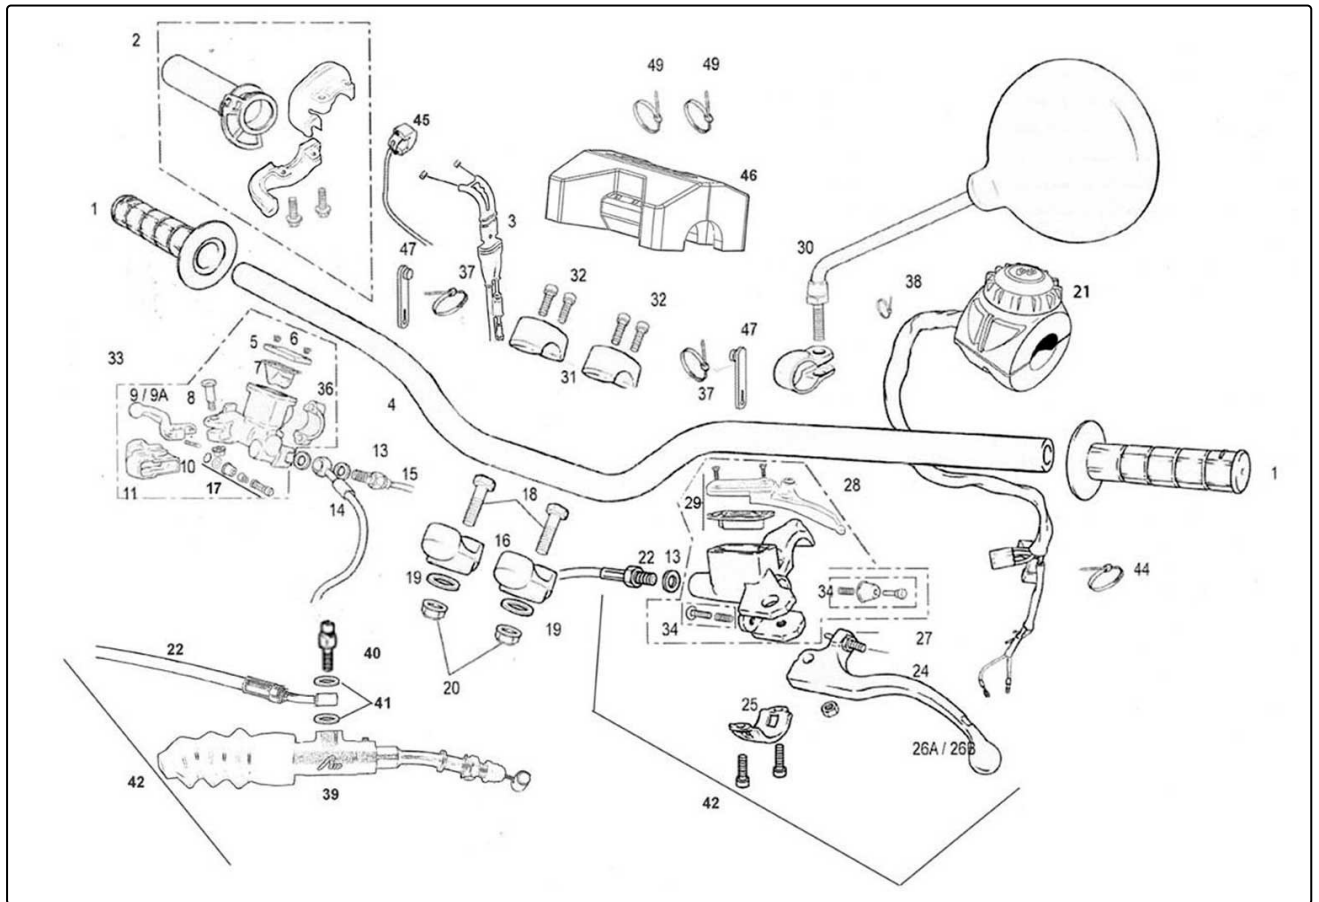

Pos	Referencia	C.	Español	English
37	0/010.250.0038	2	BRIDA GRANDE	BIG CLAMP
38	0/010.250.0039	1	BRIDA PEQUEÑA	LITTLE CLAMP
39	0/010.250.0040	1	CTO. BOMBIN EMBRAGUE DIAM. 12	CTO. BOMBIN EMBRAGUE DIAM. 12
40	0/010.250.0041	1	KT RACOR M8	KT RACOR M8
41	0/010.250.0042	1	ARANDELA RACOR	ARANDELA RACOR
42	0/010.250.0043	1	CTO. EMBRAGUE COMPLETO	CTO. EMBRAGUE COMPLETO
44	0/010.250.0044	1	BRIDA UNEX CORTA 2221-0 2.5X98	SHORT UNEX CLAMP 2221-0 2.5X98
45	0/010.250.0045	1	INTERRUPTOR CONTACTO CON BOTON ARRANQUE	START BUTTON SWITCH CONTACT
46	0/010.250.0046	1	PROTECTOR MANILLAR DIAMETRO VARIABLE	VARIABLE DIAMETER HANDLEBAR PROTECTOR
47	0/010.250.0047	2	GOMA SUJECIÓN CABLEADO	CABLED RUBBER HOLDER
48	0/010.250.0048	1	PROTECCIÓN MANILLAR	HANDLEBAR STEERING PROTECTION
49	0/010.250.0049	2	BRIDAS SERRETAS	CLAMP
49	0/010.250.0050	2	BRIDAS SERRETAS	CLAMP