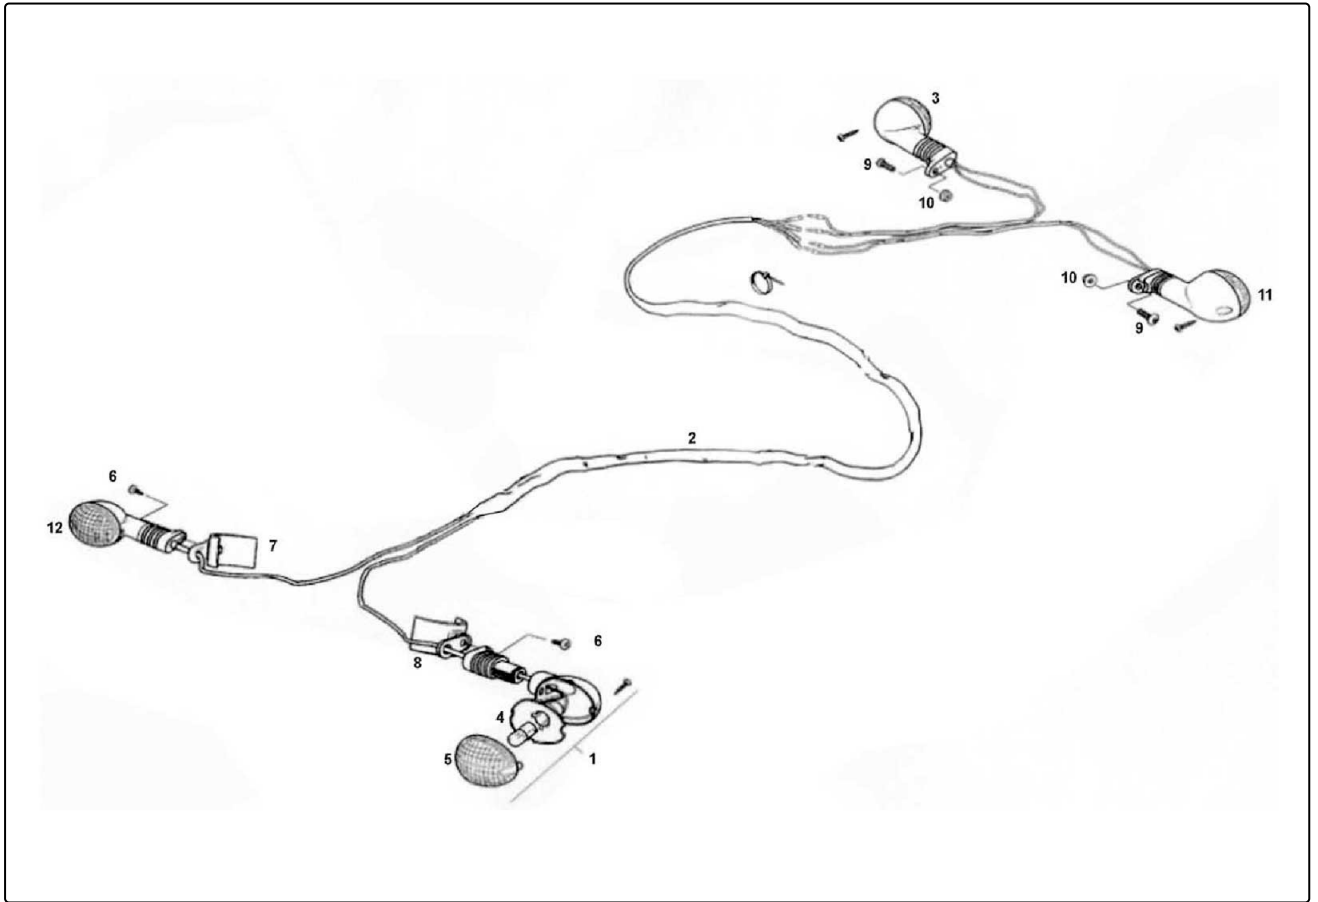

Pos	Referencia	C.	Español	English
1	0/010.250.0084	1	INTERMITENDE IZQUIERDO DELANTERO	LEFT FRONT INDICATOR
2	0/010.250.0085	1	INSTALACION INTERMITENTES	INDICATOR INSTALLATION
3	0/010.250.0086	1	INTERMITENTE DERECHO TRASERO	RIGHT REAR INDICATOR
4	0/010.250.0087	4	BOMBILLA	LAMP
5	0/010.250.0088	4	CRISTAL INTERMITENTE	INDICATOR COVER
6	0/010.250.0089	2	TORNILLO CHAPA	SPECIAL SCREW
7	0/010.250.0090	1	SOPORTE INTERMITENTE DEL. DERECHO	RIGHT FRONT INDICATOR HOLDER
8	0/010.250.0091	1	SOPORTE INTERMITENTE DEL. IZQUIERDO	LEFT FRONT INDICATOR HOLDER
9	0/010.250.0092	2	ULS 6X16 NEGRO	6X16 ULS BLACK BOLT
10	0/010.250.0093	3	TUERCA CON ARANDELA M6	NUT WITH WASHER M6
11	0/010.250.0094	1	INTERMITENTE IZQUIERDO TRASERO	LEFT REAR INDICATOR
12	0/010.250.0095	1	INTERMITENTE DERECHO DELANTERO	RIGHT FRONT INDICATOR