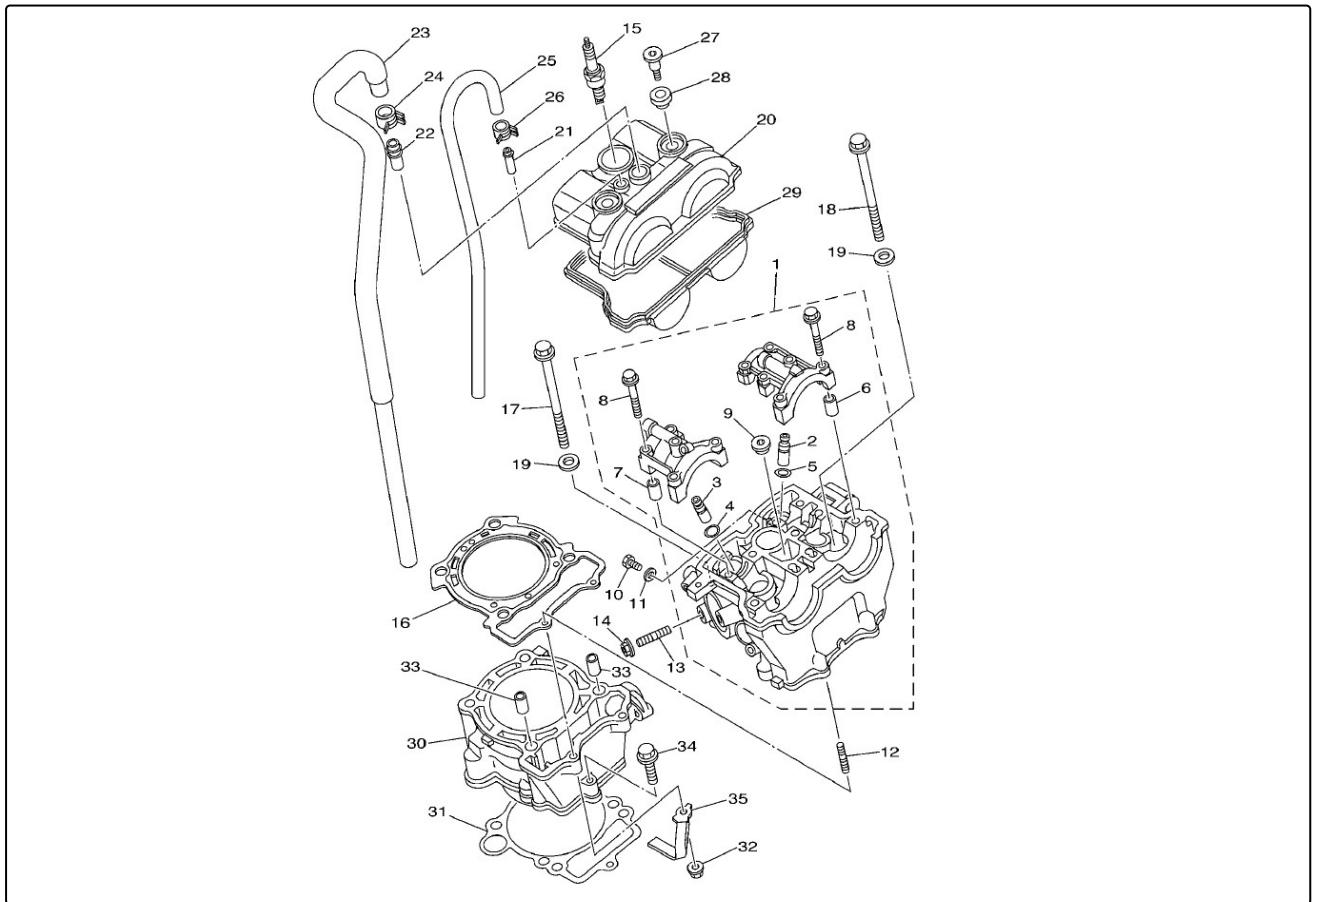

Pos	Referencia	C.	Español	English
1	0/006.250.0001		CULATA COMPLETA	CYLINDER HEAD ASSY
2	0/006.250.0002		GUIA DE VALVULA	GUIDE VALVE 1
3	0/006.250.0003		GUIA DE VALVULA	GUIDE VALVE 2
4	0/006.250.0004		CLIP DE SEGURIDAD	CIRCLIP
5	0/006.250.0005		CLIP DE SEGURIDAD	CIRCLIP
6	0/006.250.0006		CASQUILLO GUIA	PIN DOWEL
7	0/006.250.0007		CASQUILLO GUIA	PIN DOWEL
8	0/006.250.0008		TORNILLO	BOLT FLANGE
9	0/006.250.0009		TOPE TORNILLO	PLUG STRAIGHT SCREW
10	0/006.250.0010		TORNILLO	BOLT FLANGE
11	0/006.250.0011		ARANDELA	GASKET
12	0/006.250.0012		PERNO ROSCADO	BOLT STUD
13	0/006.250.0013		PERNO ROSCADO	BOLT STUD
14	0/006.250.0014		TUERCA	NUT FLANGE
15	0/006.250.0015		BUJIA NJK R CR8E	PLUG SPARK (NJK R CR8E)
16	0/006.250.0016		JUNTA DE CULATA	GASKET CYLINDER HEAD 1
17	0/006.250.0017		TORNILLO SUPERIOR CULATA	BOLT FLANGE
18	0/006.250.0018		TORNILLO SUPERIOR CULATA	BOLT FLANGE
19	0/006.250.0019		ARANDELA TORNILLO SUP CULATA	WASHER PLATE
20	0/006.250.0020		TAPA SUPERIOR CULATA	COVER CYLINDER HEAD 1
21	0/006.250.0021		TUBO RESPIRADERO	PIPE BREATHER 2
22	0/006.250.0022		TUBO RESPIRADERO	PIPE BREATHER 2
23	0/006.250.0023		TUBO RESPIRADERO	PIPE BREATHER 1
24	0/006.250.0024		ABRAZADERA PRESION TUBO	CLIP
25	0/006.250.0025		TUBO RESPIRADERO	HOSE (L285)
26	0/006.250.0026		ABRAZADERA PRESION TUBO	CLIP
27	0/006.250.0027		TORNILLO SUP. CULATA	BOLT
28	0/006.250.0028		JUNTA GOMA	RUBBER MOUNT 1
29	0/006.250.0029		JUNTA TAPA SUPERIOR CULATA	GASKET HEAD COVER 1
30	0/006.250.0030		CILINDRO SOLO	CYLINDER 1
31	0/006.250.0031		JUNTA DE CILINDRO	GASKET CYLINDER
32	0/006.250.0032		TUERCA	NUT FLANGE
33	0/006.250.0033		CASQUILLI GUIA	PIN DOWEL
34	0/006.250.0034		TORNILLO SUJECION CILINDRO	BOLT FLANGE
35	0/006.250.0035		PLACA SUJECION TUBOS CULATA	CLAMP HOSE 1