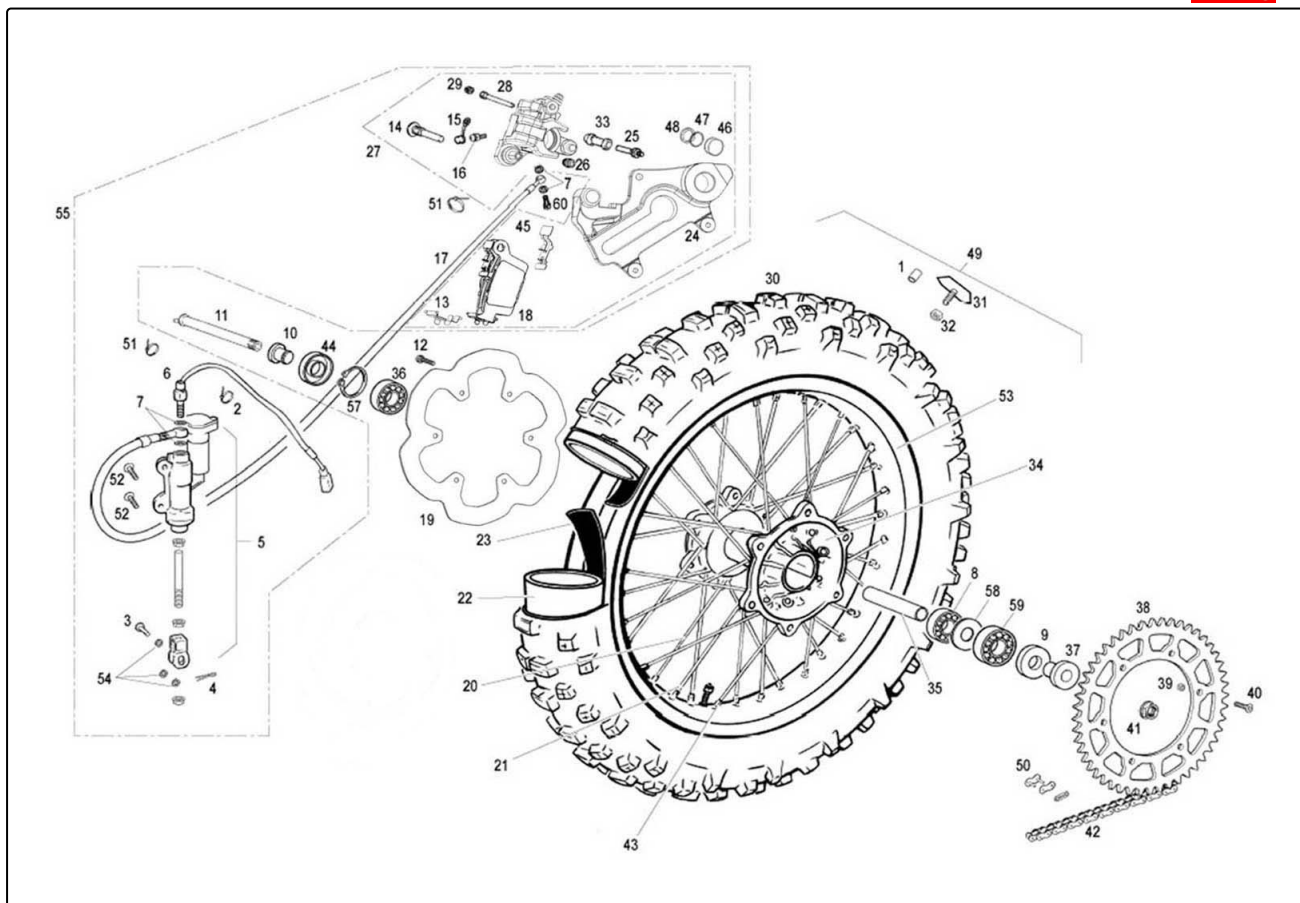

Pos	Referencia	C.	Español	English
39	0/010.250.0356	1	TUBO LATERAL BOMBA AGUA	TUBE LATERAL PUMP WATER

Pos	Referencia	C.	Español	English
1	0/010.250.0357	1	RUEDA DELANTERA	FRONT WHEEL
2	0/010.250.0358	1	EJE RUEDA DELANTERA	FRONT WHEEL AXIS
3	0/010.250.0359	1	CASQUILLO AGARRE CUBIERTA DELANTERA	FRONT TIRE HOLDING BUSHING
4	0/010.250.0360	2	RETÉN CUBO DELANTERO 30X42X7	30X42X7 FRONT WHEEL GASKET
5	0/010.250.0361	2	COJINETE 6905 2RSR	BEARING
6	0/010.250.0362	1	DISCO FRENO DELANTERO	FRONT BRAKE DISC
7	0/010.250.0363	1	PASTILLAS DE FRENO DELANTERO	FRONT BRAKE PADS
8	0/010.250.0364	6	ULS TORX 6X14	SCREW 6X12
9	0/010.250.0365	1	PLATINA (A) SUJ. PASTILLAS DEL.	FRONT BRAKE PADS HOLDER BRACKET (A)
10	0/010.250.0366	1	SOPORTE PINZA DELANTERO	FRONT CALIPER SUPPORT
11	0/010.250.0367	1	PINZA FRENO DELANT.	FRONT BRAKE CALIPER
12	0/010.250.0368	1	LATIGUILLO FRENO DELANTERO	FRONT BRAKE HOSE
13	0/010.250.0369	1	RACORD SUJ. LATIGUILLO 10X1,25	HOSE HOLDER RACORD 10X1.25
14	0/010.250.0370	2	ARANDELA LATIGUILLO 10X14X1	HOSE WASHER 10X14X1
15	0/010.250.0371	1	TORNILLO EJE RUEDA DELANTERA	FRONT WHEEL AXIS BOLT
16	0/010.250.0372	1	PLATINA (B) SUJ. PASTILLAS DELANT.	FRONT BRAKE PADS HOLDER BRACKET (B)
17	0/010.250.0373	1	DISTANCIADOR	SPACER
18	0/010.250.0374	1	CUBO RUEDA DELANTERO SEP. INT. ALUM.	FRONT WHEEL HUB
19	0/010.250.0375	1	LLANTA 1,60X21	RIM 1.60X21
20	0/010.250.0376	36	TUERCA RADIO DELANTERO	FRONT SPOKE NUT
21	0/010.250.0377	1	TUERCA AUTOBLOCANTE M8 BAJA	M8 NUT SELF-LOCKING LOWER
22	0/010.250.0378	1	AGARRE CUBIERTA DELANTERA	FRONT TIRE HOLDER
23	0/010.250.0379	36	RADIO DELANTERO 243X3,5	FRONT SPOKE 243X3.5
24	0/010.250.0380	1	NEUMÁTICO DELANTERO 90	90-21 / FRONT TIRE 90/90-21
25	0/010.250.0381	1	CÁMARA DELANTERA	FRONT AIR HOSE
26	0/010.250.0382	1	PROTECTOR BANDA DELANTERA	FRONT RIM BAND
27	0/010.250.0383	4	KIT REPARACIÓN PISTONES	PISTON REPAIRATION SET
32	0/010.250.0384	1	KIT SANGRADOR	BLEEDER SET
33	0/010.250.0385	1	PROTEC. TORNILLO PINZA FRENO DEL.	FRONT BRAKE CALIPER BOLT PROT.
35	0/010.250.0386	2	CASQUILLO RUEDA DELANTERA	FRONT WHEEL BUSHING
39	0/010.250.0387	1	CTO. FRENO DELANTERO PURGADO	FRONT BRAKE SET
40	0/010.250.0388	1	SEGGER DIAM 9	SEGGER DIAM 9
41	0/010.250.0389	1	IMAN DE BOTON	BUTTON MAGNET
42	0/010.250.0390	1	GUARDAPOLVO	DUST COVER