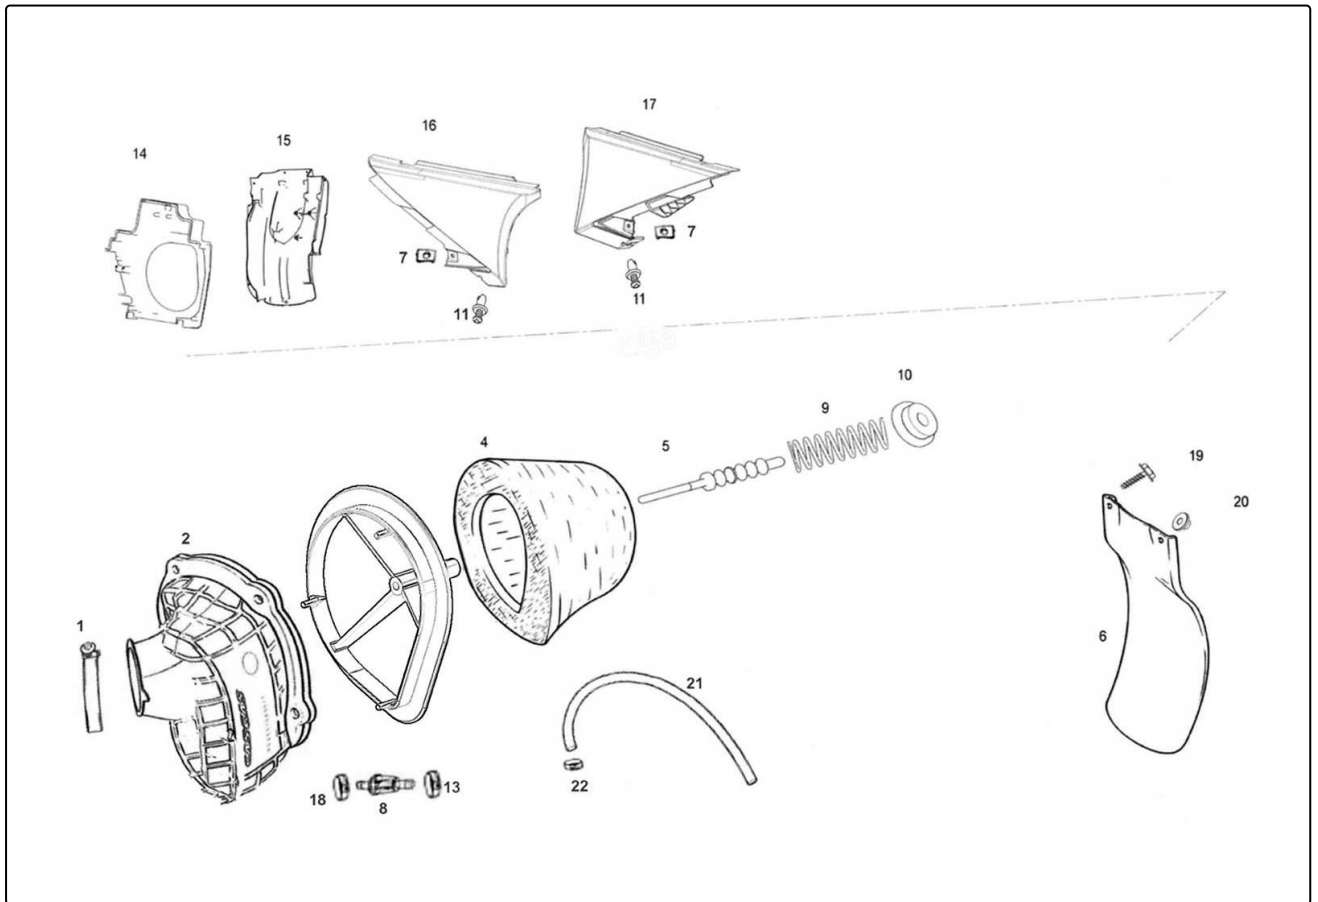

Pos	Referencia	C.	Español	English
1	0/010.250.0211	1	ABRAZADERA 50-70	9 / CLAMP
2	0/010.250.0212	1	GOMA TUBERA CAJA FILTRO	AIR FILTER BOX RUBBER
3	0/010.250.0213	1	JAULA FILTRO AIRE	AIR FILTER CARRIER
4	0/006.450.0013	1	FILTRO AIRE	AIR FILTER
5	0/010.250.0215	1	VARILLA PALOMA FILTRO	FILTER BOLT
6	0/010.250.0216	1	PROTECTOR SUSPENSIÓN TRASERA	REAR SHOCK ABSORBER PROTECTOR
7	0/010.250.0217	2	GRAPA NUT	STAPLE NUT
8	0/010.250.0218	1	CONECTOR TUBO DESVAPORIZADOR	CONNECTOR TUBE VAPORIZER
9	0/010.250.0219	1	MUELLE VARILLA CAJA FILTRO	SOFT ROD
10	0/010.250.0220	2	ARANDELA NYLON TOPE MUELLE CAJA FILTRO	WASHER NYLON
11	0/010.250.0221	2	CLIP-TORNILLO (1021)	CLIP
13	0/010.250.0222	1	ABRAZADERA COBRA 14	CLIP RECEIVES 14
14	0/010.250.0223	1	TAPA CAJA FILTRO DEL.	IT COVERS BOX FILTER OF.
15	0/010.250.0224	1	TAPA CAJA FILTRO TRAS.	IT COVERS BOX FILTER AFTER.
16	0/010.250.0225	1	TAPA CAJA FILTRO DRCHA.	IT COVERS BOX FILTER DRCHA.
17	0/010.250.0226	1	TAPA CAJA FILTRO IZQ.	IT COVERS BOX FILTER IZQ.
18	0/010.250.0227	1	ABRAZADERA COBRA 16	CLIP RECEIVES 16
19	0/010.250.0228	2	TORN. ROSCA PLASTICO PROTECTOR AMORTIGUADOR	SCREW
20	0/010.250.0229	2	CASQUILLO PROTECTOR AMORTIGUADOR	CUSHIONING PROTECTIVE SOCKET
21	0/010.250.0230	1	TUBO DESVAPORIZADOR CULATA	TUBE DESVAPORIZADOR BUTT
22	0/010.250.0231	1	ABRAZADERA COBRA 15	CLIP RECEIVES 15