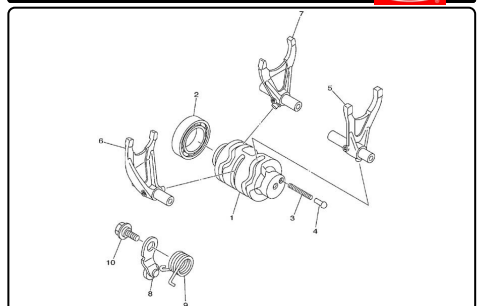

Pag. 32

Preselector / Shift Cam & Fork

27