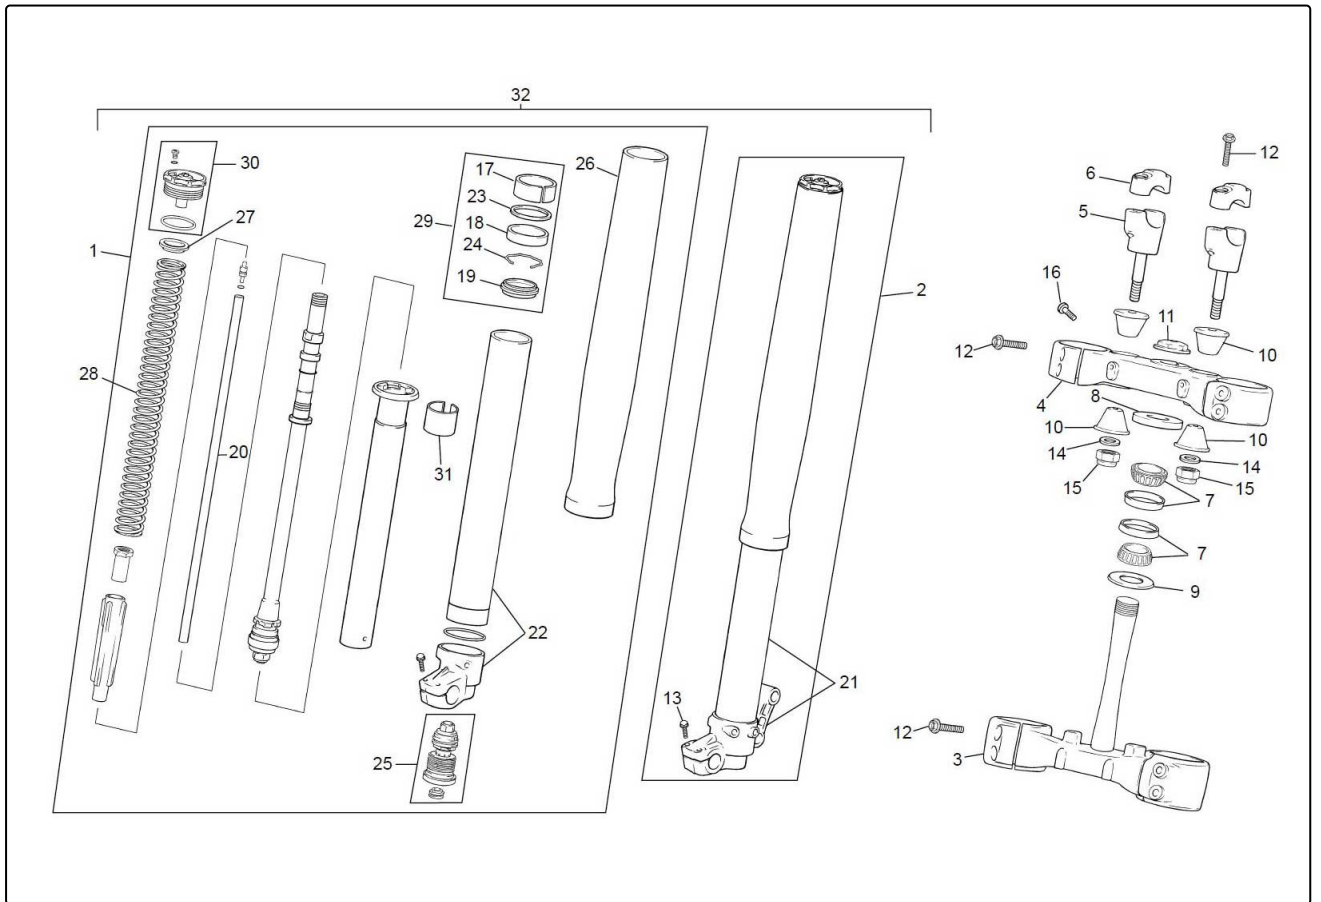

Pos	Referencia	C.	Español	English
0	0/000.130.9000	1	HORQUILLA COMPLETA	COMPLETE BRACKET
1	0/000.640.9000	1	BARRA HORQUILLA DERECHA	RIGHT FORK LEG
2	0/000.640.9001	1	BARRA HORQUILLA IZQUIERDA	LEFT FORK LEG
3	0/000.660.9006	1	PLATINA INF. HORQUILLA AZUL ANT.	BOTTOM PLAT FORK BLUE ANTHRACITE
4	0/000.660.9003	1	PLATINA SUP. HORQUILLA AZUL ANT.	UPPER PLAT FORK BLUE ANTHRACITE
5	0/000.350.9002	2	BRIDA MANILLAR INF. AZUL ANTHRACITE	HANDLEBAR LOWER BOTTON BLUE ANT.
6	0/000.350.9006	2	BRIDA MANILLAR SUP. AZUL ANTHRACITE	HANDLEBAR HOLDER UPPER BLUE ANT.
7	0/000.960.9006	2	RODAMIENTO DIRECCIÓN 320/28X/Q	BEARING 320/28X/Q
8	0/000.220.9006	1	PROTECTOR COJINETE DIRECCIÓN	BEARING SHIELD
9	0/000.200.9002	1	JUNTA DIRECCIÓN INF.	SEAL
10	0/000.480.9009	1	CASQUILLO INTERIOR ALUMINIO	SPACER ALUMINIUM
11	0/000.340.9004	1	TUERCA EJE DIRECCIÓN	STEERING SHAFT NUT
12	0/000.460.9053	1	TORNILLO THEP M8 X 40	TRIPLE CLAMP SCREWS
13	0/000.460.9049	1	TORNILLO THEP 6X30	SCREW TH EP 6 X 30
14	0/000.440.9014	1	ARANDELA DIAM 10 X 1.5 DIN 125 A	WASHER DIAM 10X1.5
15	0/000.340.9010	1	TUERCA NYLSTOP M10	NUT NYLSTOP M10
16	0/000.460.9054	1	TORNILLO THEP M8X 30	SCREW TH EP M8 X 30
17	0/000.480.9018	1	CASQUILLO TEFLÓN	SPACER
18	0/000.890.9000	2	RETÉN	FORK OIL SEAL
19	0/000.200.9000	2	GUARDAPOLVO	DUST SEAL
20	0/000.290.9011	1	GRUPO CARTUJO	PUMPING DEVICE COMPL.
21	0/000.290.9013	1	GRUPO TUBO IZQUIERDO	FORK TUBE LEFT
22	0/000.290.9012	1	GRUPO TUBO DERECHO	FORK TUBE RIGHT
23	0/000.440.9019	2	ARANDELA RETÉN	SEAL WASHER
24	0/000.340.9018	2	SEEGER RETÉN	SEAL CLIP
25	0/000.880.9001	1	GRUPO REGULACIÓN COMPRESIÓN	REGULATION COMPRES. GROUP
26	0/000.880.9000	1	GRUPO BARRA	SIDE FORK ASSEMBLY
27	0/000.440.9010	2	ARANDELA APOYO MUELLE	PLASTIC SPACER FOR SPRING
28	0/000.470.9006	2	MUELLE HORQUILLA	FORK SPRING
29	0/000.640.9007	1	KIT RETENES	KIT REPAIR FORK OIL SEAL
30	0/000.410.9005	1	GRUPO TAPÓN BARRAS	FORK CAP
31	0/000.290.9014	1	RASCADOR DU	DU FRICTION