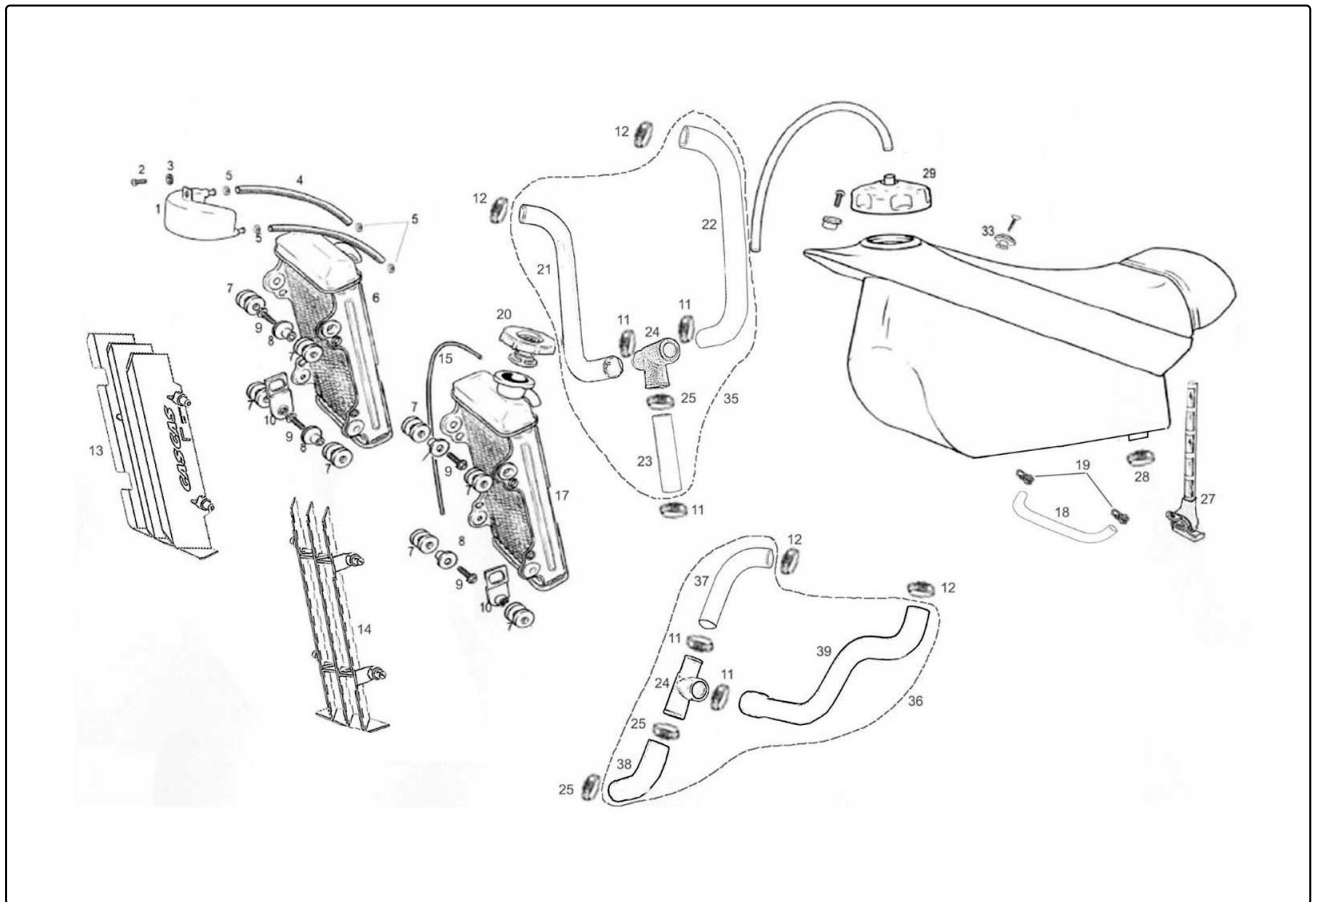

Pos	Referencia	C.	Español	English
39	0/010.250.0356	1	TUBO LATERAL BOMBA AGUA	TUBE LATERAL PUMP WATER