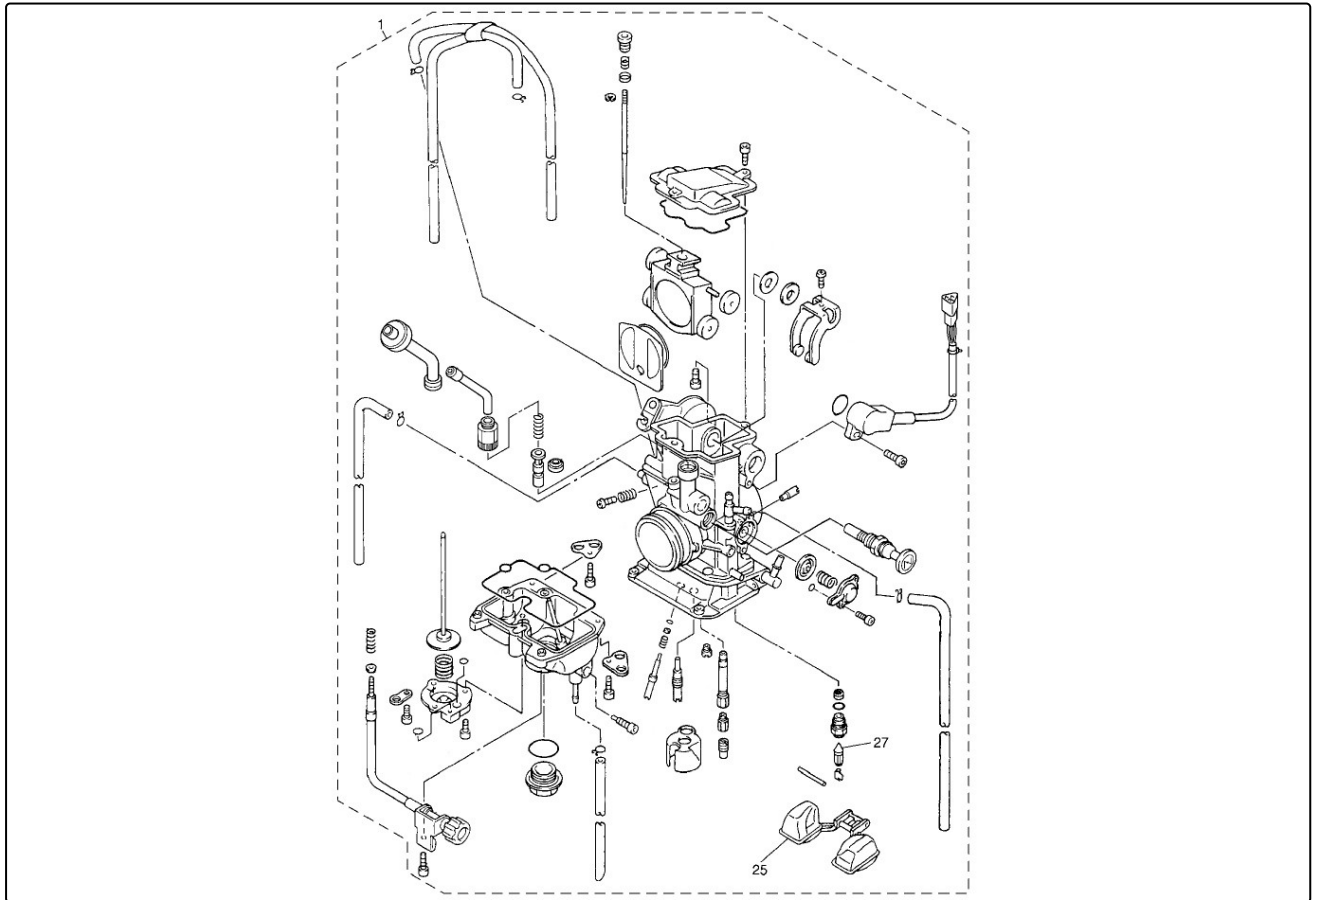

Pos	Referencia	C.	Español	English
1	0/006.250.0148		CARBURADOR COMPLETO	CARBURETOR ASSY 1
25	0/006.250.0149		FLOTADOR	FLOAT
27	0/006.250.0150		AGUJA FLOTADOR	VALVE NEEDLE