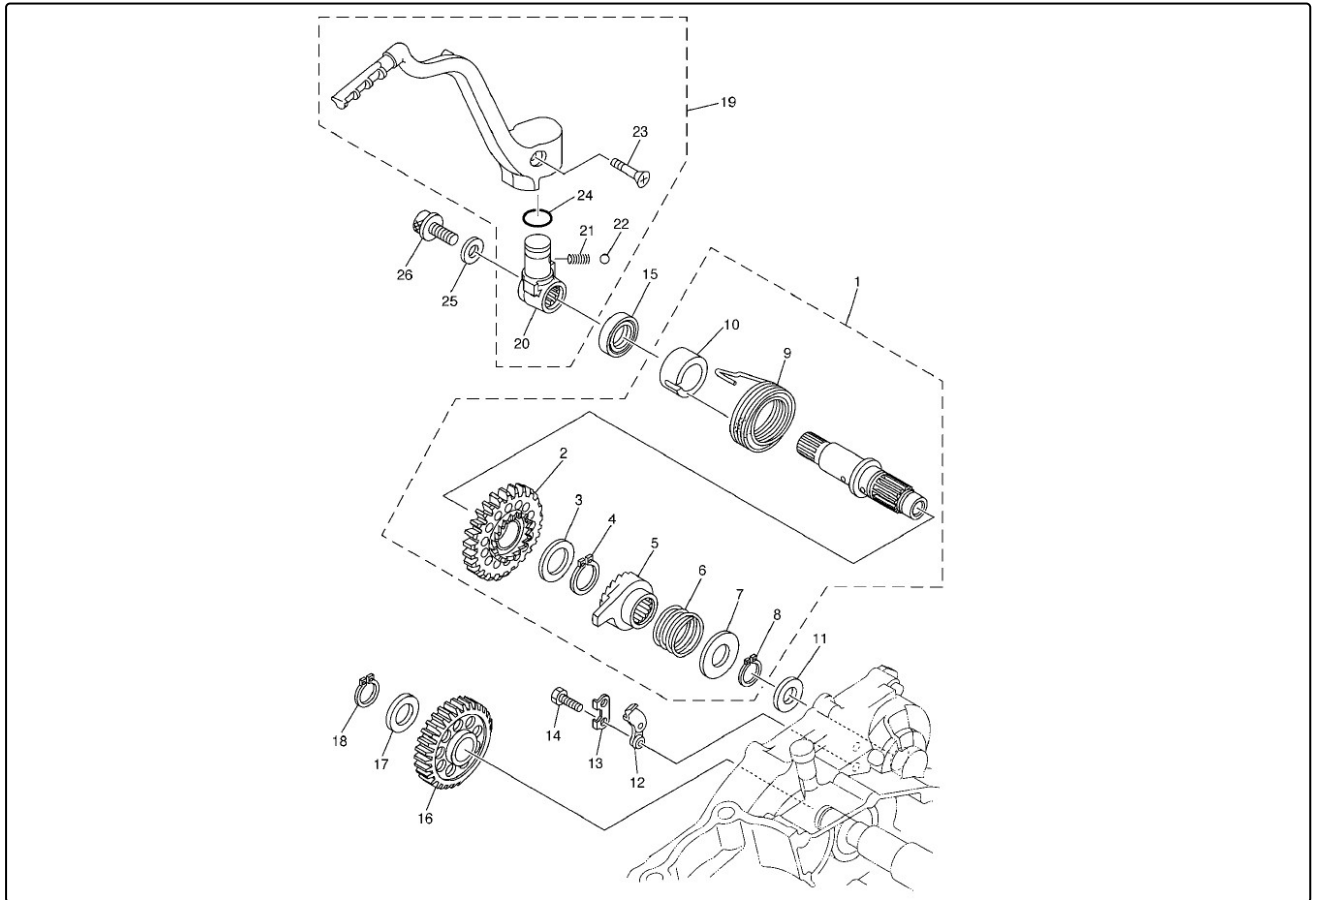

Pos	Referencia	C.	Español	English
1	0/006.250.0207		EJE ARRANQUE COMPLETO	KICK SHAFT ASSY
2	0/006.250.0208		EJE PIÑÓN ARRANQUE	GEAR KICK
3	0/006.250.0209		ARANDELA PLATA	WASHER PLATE (T=0,5)
4	0/006.250.0210		ANILLO SEEGER	CIRCLIP
5	0/006.250.0211		DESPLAZADOR PIÑÓN	WHEEL RATCHET
6	0/006.250.0212		MUELLE DESPLAZADOR	SPRING COMPRESSION
7	0/006.250.0213		ARANDELA PLATA	WASHER PLATE
8	0/006.250.0214		ANILLO SEEGER	CIRCLIP
9	0/006.250.0215		MUELLE EJE ARRANQUE	SPRING TORSION
10	0/006.250.0216		GUIA DE MUELLE ARRANQUE	GUIDE SPRING
11	0/006.250.0217		ARANDELA PLATA	WASHER PLATE
12	0/006.250.0218		GUIA TAPON	STOPPER
13	0/006.250.0219		PLETINA SUJECION	WASHER LOCK
14	0/006.250.0220		TORNILLO PLETINA	BOLT
15	0/006.250.0221		RETEN ACEITE	OIL SEAT
16	0/006.250.0222		PIÑÓN RETROCESO ARRANQUE	GEAR KICK IDLE
17	0/006.250.0223		ARANDELA PLATA	WASHER PLATE
18	0/006.250.0224		ANILLO SEEGER	CIRCLIP
19	0/006.250.0225		PEDAL ARRANQUE COMPLETO	KICK CRANK ASSY
20	0/006.250.0226			BOSS KICK CRANK
21	0/006.250.0227			SPRING COMPRESSION
22	0/006.250.0228			BALL
23	0/006.250.0229			SCREW COUNTERSUNK
24	0/006.250.0230			O-RING
25	0/006.250.0231			WASHER PLATE
26	0/006.250.0232			BOLT