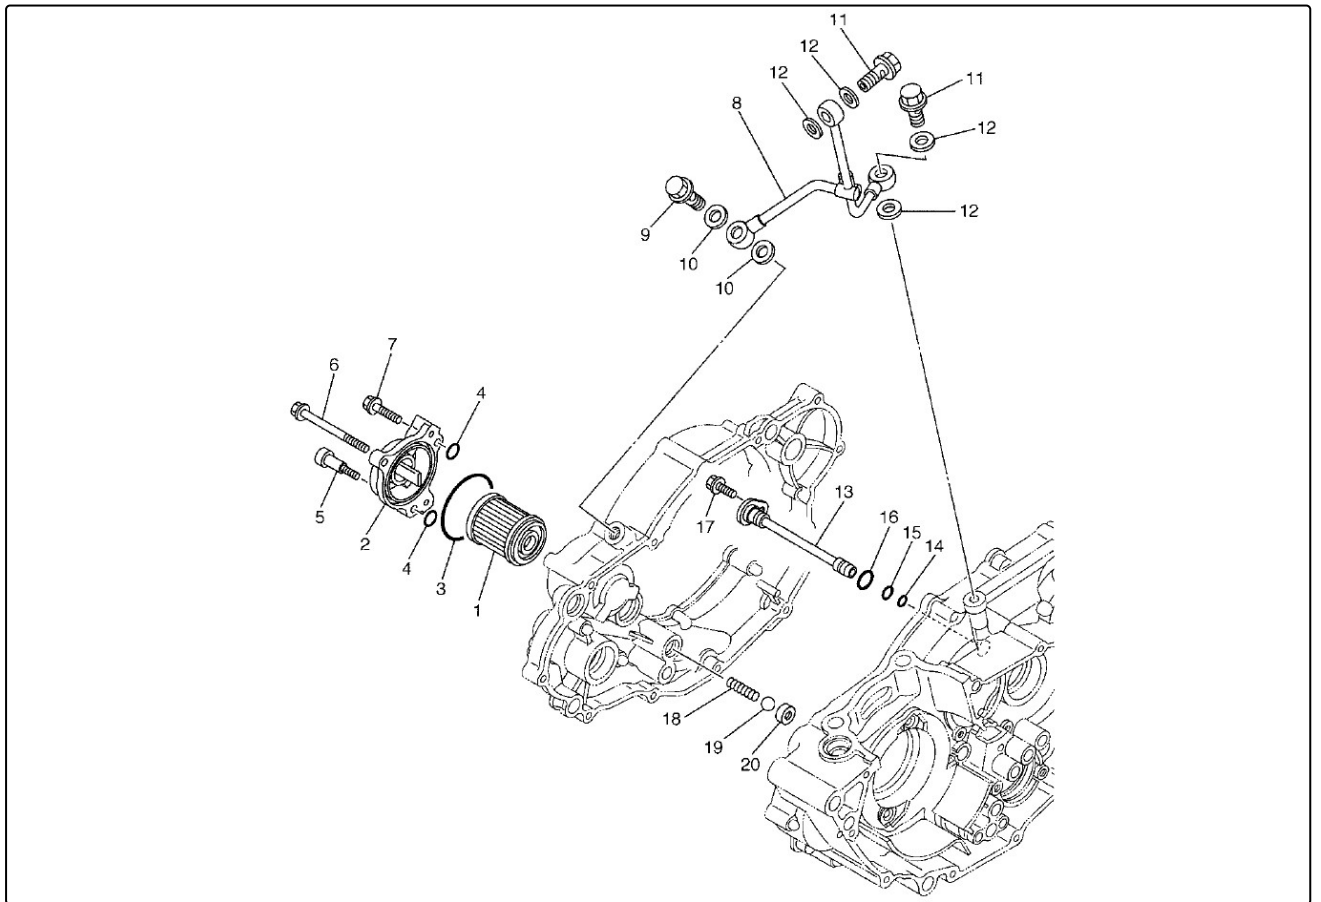

Pos	Referencia	C.	Español	English
1	0/006.250.0129		ELEMENTO FILTRANTE	ELEMENT ASSY OIL CLEANER
2	0/006.250.0130		TAPA ELEMENTO FILTRANTE	COVER OIL ELEMENT
3	0/006.250.0131		ANILLO TORICO ELEMENTO FILTRANTE	O-RING
4	0/006.250.0132		ANILLO TORICO	O-RING
5	0/006.250.0133		TORNILLO	BOLT
6	0/006.250.0134		TORNILLO ELEMENTO FILTRANTE	BOLT FLANGE
7	0/006.250.0135		TORNILLO ELEMENTO FILTRANTE	BOLT FLANGE
8	0/006.250.0136		MANGUITO	PIPE DELIVERY 1
9	0/006.250.0137		TORNILLO SUJECION MANGUITO	BOLT UNION
10	0/006.250.0138		ARANDELA	GASKET
11	0/006.250.0139		TORNILLO	BOLT UNION
12	0/006.250.0140		ARANDELA	GASKET
13	0/006.250.0141		MANGUITO INTERNO ACEITE	PIPE DELIVERY 2
14	0/006.250.0142		ANILLO TORICO	O-RING
15	0/006.250.0143		ANILLO TORICO	O-RING
16	0/006.250.0144		ANILLO TORICO	O-RING
17	0/006.250.0145		TORNILLO SUJECION MANGUITO INTERNO	BOLT FLANGE
18	0/006.250.0146		MUELLE COMPRESION	SPRING COMPRESSION
19	0/006.250.0147		BOLA MUELLE COMPRESION	BALL
20	0/006.250.0148		ASINETO BOLA COMPRESION	SEAT CHECK BALL