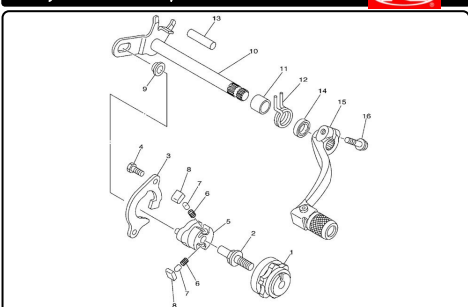

28

Pag. 34

Pos	Referencia	C.	Español	English
1	0/010.250.0001	1	JUEGO DE EMPUÑADURAS	C798HANDLEBAR GRIP (PAIR)
2	0/010.250.0002	1	PUÑO DE GAS	TWIST GRIP
3	0/010.250.0003	1	CABLE DE GAS	THROTTLE CABLE
4	0/010.250.0004	1	MANILLAR COMPLETO	STEERING HANDLEBAR SET
5	0/010.250.0005	1	TAPA BOMBA FRENO	BRAKE PUMP COVER
6	0/010.250.0006	2	TORNILLO TAPA BOMBA	BRAKE PUMP SCREW
7	0/010.250.0007	1	GOMA ANTIESPUMANTE	NO-FOAM RUBBER
8	0/010.250.0008	1	TORNILLO ESPECIAL	SPECIAL SCREW
9	0/010.250.0009	1	MANETA FRENO DELANTERO	FRONT BRAKE LEVER
9A	0/010.250.0010	1	MANETA FRENO TT 250	FRONT BRAKE TT 250
10	0/010.250.0011	1	SENSOR MANETA BOMBA	PUMP LEVER TENSOR
11	0/010.250.0012	1	GUARDAPOLVO	DUST COVER
12	0/010.250.0013	1	TORNILLO ALLEN 6X35	6X35 ALLEN SCREW
13	0/010.250.0014	3	ARANDELA LATIGUILLO 10X14X1	HOSE WASHER 10X14X1
14	0/010.250.0015	1	LATIGUILLO FRENO DELANTERO	FRONT BRAKE HOSE
15	0/010.250.0016	1	INTERRUPTOR STOP BOMBA	PUMP STOP SWITCH
16	0/010.250.0017	2	BRIDA SUJECIÓN MANILLAR INFERIOR	HANDLEBAR CLAMP (LOWER)
17	0/010.250.0018	1	KIT PISTÓN BOMBA FRENO "A"	"A" BRAKE PUMP PISTON KIT
18	0/010.250.0019	2	*TORNILLO ESPECIAL 10X45	10X45 SPECIAL BOLT
19	0/010.250.0020	2	DISTANCIADOR BRIDA INFERIOR MANILLAR EC2003	CLAMP HANDLEBAR SPACER
20	0/010.250.0021	2	TUERCA CILINDRO 8.8 ESP. 10/150C13	NUT CYLINDER M10
21	0/010.250.0022	1	CONMUTADOR LUZ	LIGHT SWITCH
22	0/010.250.0023	1	LATIGUILLO EMBRAGUE	CLUTCH HOSE
23	0/010.250.0024	1	ARANDELA	WASHER
24	0/010.250.0025	1	TORNILLO REGULACIÓN MANETA	ADJUSTING LEVER SCREW
25	0/010.250.0026	1	SOPORTE BOMBA EMBRAGUE	CLUTCH PUMP CLAMP
26A	0/010.250.0027	1	MANETA EMBRAGUE CORTA	SHORT CLUTCH LEVER
26B	0/010.250.0028	1	MANETA EMBRAGUE LARGA (SERIE)	LONG CLUTCH LEVER (STANDARD)
27	0/010.250.0029	1	TUERCA M6 BAJA	M6 LOW NUT
28	0/010.250.0030	1	BOMBA EMBRAGUE HIDRÁULICO	HYDRAULIC CLUTCH PUMP
29	0/010.250.0031	1	KIT TAPA BOMBA FRENO EMBRAGUE	CLUTCH BRAKE PUMP COVER KIT
30	0/010.250.0032	2	ESPEJO RETROVISOR	REAR-VIEW MIRROR
31	0/010.250.0033	2	BRIDA SUJECIÓN MANILLAR SUPERIOR	HANDLEBAR CLAMP (UPPER)
32	0/010.250.0034	4	TORNILLO SUJECIÓN BRIDA MANILLAR 8X35	CLAMP SCREW 8X35
33	0/010.250.0035	1	BOMBA FRENO DELANTERO	FRONT BRAKE PUMP SET
34	0/010.250.0036	1	KIT REPARACIÓN	REPARATION KIT
36	0/010.250.0037	1	BRIDA	CLAMP