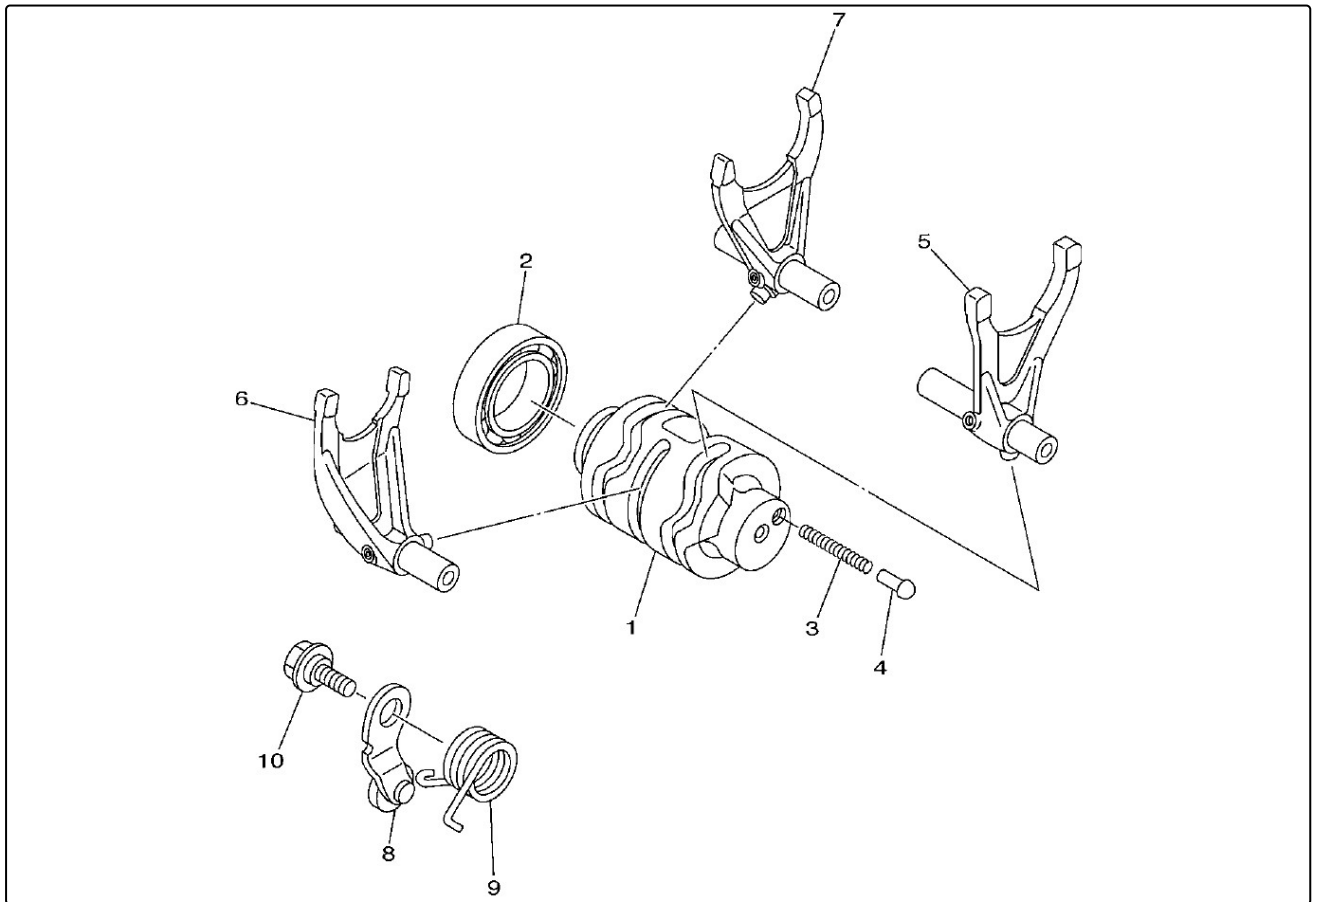

Pos	Referencia	C.	Español	English
1	0/006.250.0303		ARBOL PRESELECTOR	CAM SHIFT
2	0/006.250.0304		RODAMIENTO ARBOL PRESELECTOR	BEARING
3	0/006.250.0305		MUELLE ARBOL PRESELECTOR	SPRING COMPRESION
4	0/006.250.0306		INDICADOR PUNTO MUERTO	PONT NEUTRAL
5	0/006.250.0307		HORQUILLA DE CAMBIO (1)	FORK SHIFT 1
6	0/006.250.0308		HORQUILLA DE CAMBIO (2)	FORK SHIFT 2
7	0/006.250.0309		HORQUILLA DE CAMBIO (3)	FORK SHIFT 3
8	0/006.250.0310		PLETINA SELECTOR	STOPPER LEVER ASSY
9	0/006.250.0311		MUELLE PLETINA SELECTOR	SPRING TORSION
10	0/006.250.0312		TORNILLO PLETINA	BOLT