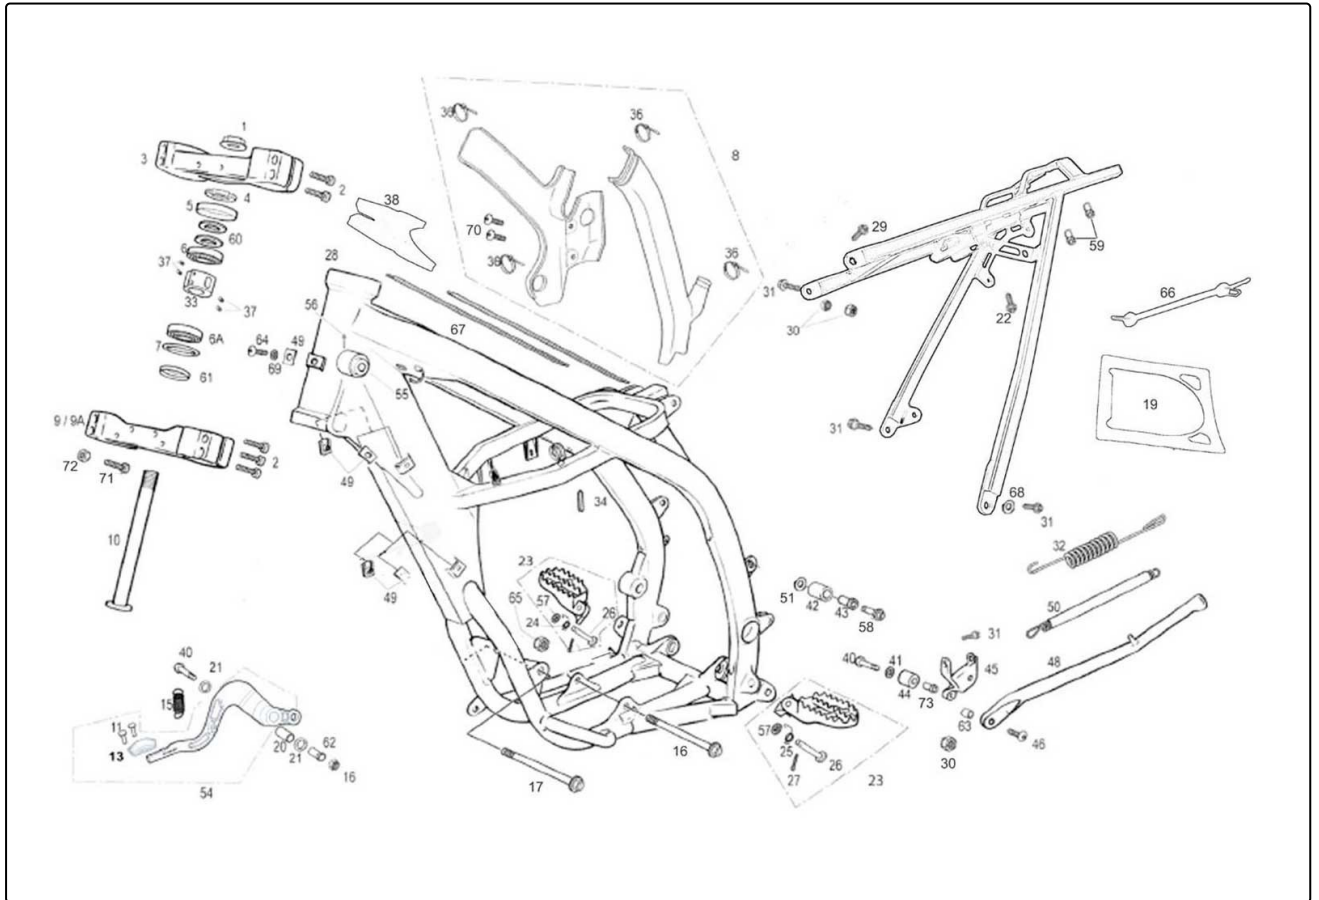

Pos	Referencia	C.	Español	English
38	0/010.250.0178	1	ADHESIVO ESPUMA DEPOSITO	STICKY FOAM I DEPOSIT
39	0/010.250.0179	1	COLA CHASIS	FRAME TAIL
40	0/010.250.0180	1	TORNILLO ESPECIAL 8X45	8X45 SPECIAL SCREW
41	0/010.250.0181	2	ARANDELA 8X20X1,5	8X20X1.5 WASHER
42	0/010.250.0182	1	RODILLO GUIA CAD. SUP.	UPPER CHAIN ROLL
43	0/010.250.0183	1	CASQUILLO ROD. 6.25X12X25	6.25X12X25 BUSHING
44	0/010.250.0184	1	RODILLO GUIA CADENA 13,5X32X23,5	LOWER CHAIN ROLL
45	0/010.250.0185	1	SOPORTE CABALLETE	SIDE STAND HOLDER
46	0/010.250.0186	1	ULS 8X30	8X30 ULS BOLT
48	0/010.250.0194	1	CABALLETE EC2005	EC2005 SIDE STAND BRACKET
49	0/010.250.0188	5	TUERCA ENJALADA M6	CAGED NUT M6
50	0/010.250.0189	1	MUELLE CABALLETE	SIDE STAND BRACKET SPRING
51	0/010.250.0190	1	ARANDELA 6X20X1.5	WASHER
52	0/010.250.0191	2	TUERCA AUTOBLOCANTE M6 ALTA	M6 SELF-LOCKING NUT HIGH
54	0/010.250.0192	1	CTO. PEDAL FRENO	BRAKE PEDAL SET
56	0/010.250.0193	1	CTO. ANTIRROBO	STEERING LOCK
57	0/010.250.0468	2	ARANDELA 10.5x19X2	10.5x19X2 WASHER
58	0/010.250.0195	1	TORNILLO ESP. 6X45	6X45 SPECIAL SCREW
59	0/010.250.0196	4	TUERCA REMACHABLE	RIVETABLE NUT
60	0/010.250.0197	2	ARANDELA DIRECCIÓN	STEERING WASHER
61	0/010.250.0198	1	CAZOLETA DIRECCIÓN	STEERING CAP
62	0/010.250.0199	1	CASQUILLO SOPORTE PEDAL FRENO EC250	BRAKE PEDAL SUP. BUSHING
63	0/010.250.0200	1	CASQUILLO CABALLETE EC2001	SIDE STAND HOLDER BUSHING
64	0/010.250.0201	1	TORNILLO ULS 6X16	6X16 ULS
65	0/010.250.0202	2	TUERCA AUTOBLOCANTE M10	M10 SELF-LOCKING NUT
66	0/010.250.0203	1	CTO. SOPORTE BATERIA	JOINT ATTACHMENT BATTERY
67	0/010.250.0204	1	CTO. ADH. ESPUMA CHASIS	STICKY ASSEMBLY FOAM CHASSIS
68	0/010.250.0205	2	ARANDELA 8X16X1.5	WASHER
69	0/010.250.0206	2	ARANDELA PLANA 6X12X1.5	6X12X1.5 WASHER
70	0/010.250.0469	2	ULS 6X20 CON ARANDELA ZINCADO	ULS 6X20 WITH ZINC WASHER
71	0/010.250.0208	2	ALLEN 8X20	8X20 ALLEN BOLT
72	0/010.250.0209	2	TUERCA TOPE DIRECCION M8X13X8 ZINCADO	ZINC STEERING STOPNUT M8X13X8
73	0/010.250.0210	1	CASQUILLO RODILLO 12,5X36X16	SIDE STAND