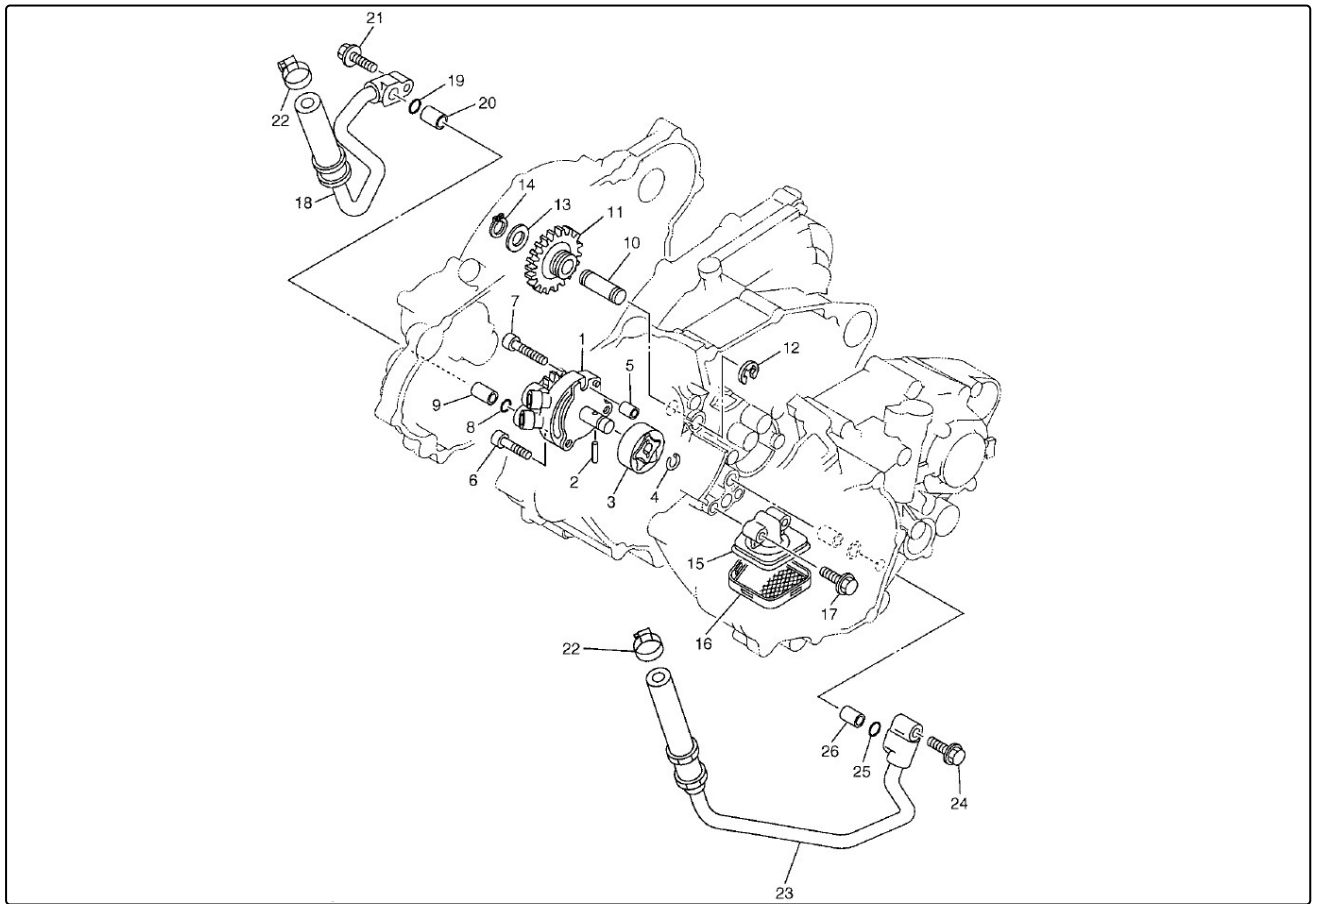

Pos	Referencia	C.	Español	English
1	0/006.250.0103		BOMBA ACEITE	OIL PUMP ASSY
2	0/006.250.0104		PASADOR BOMBA ACEITE	PIN DOWEL
3	0/006.250.0105		ROTOR BOMBA ACEITE	ROTOR ASSY 2
4	0/006.250.0106		CIRCLIP ROTOR BOMBA ACEITE	CIRCLIP
5	0/006.250.0107		CASQUILLO BOMBA ACEITE	PIN DOWEL
6	0/006.250.0108		TORNILLO BOMBA ACEITE	BOLT HEXAGON SOCKET HEAD
7	0/006.250.0109		TORNILLO BOMBA ACEITE	BOLT
8	0/006.250.0110		JUNTA TORICA BOMBA ACEITE	O-RING
9	0/006.250.0111		CASQUILLO BOMBA ACEITE	PIN DOWEL
10	0/006.250.0112		EJE INTERIOR PIÑON BOMBA ACEITE	SHATT IDLE GEAR
11	0/006.250.0113		PIÑON BOMBA ACEITE	GEAR OIL PUMP IDLE
12	0/006.250.0114		CIRCLIP PIÑON BOMBA ACEITE	CIRCLIP
13	0/006.250.0115		ARANDELA PIÑON BOMBA ACEITE	WASHER PLATE
14	0/006.250.0116		CIRCLIP SEGURIDAD PIÑON BOMBA ACEITE	CIRCLIP
15	0/006.250.0117		TAPA FILTRO BOMBA ACEITE	HOUSING STRAINER
16	0/006.250.0118		FILTRO ACEITE	STRAINER OIL
17	0/006.250.0119		TORNILLO TAPA FILTRO ACEITE	BOLT FLANGE
18	0/006.250.0120		MANGUITO ACEITE	HOSE OIL 1
19	0/006.250.0121		ANILLO TORICO	O-RING
20	0/006.250.0122		CASQUILLO MANGUITO ACEITE	PIN DOWEL+
21	0/006.250.0123		TORNILLO MANGUITO ACEITE	BOLT FLANGE
22	0/006.250.0124		ABRAZADERA MANGUITO ACEITE	HOSE CLAMP ASSY
23	0/006.250.0125		MANGUITO ACEITE	HOSE OIL 2
24	0/006.250.0126		TORNILLO MANGUITO ACEITE	BOLT FLANGE
25	0/006.250.0127		ANILLO TORICO	O-RING
26	0/006.250.0128		CASQUILLO MANGUITO ACEITE	PIN DOWEL