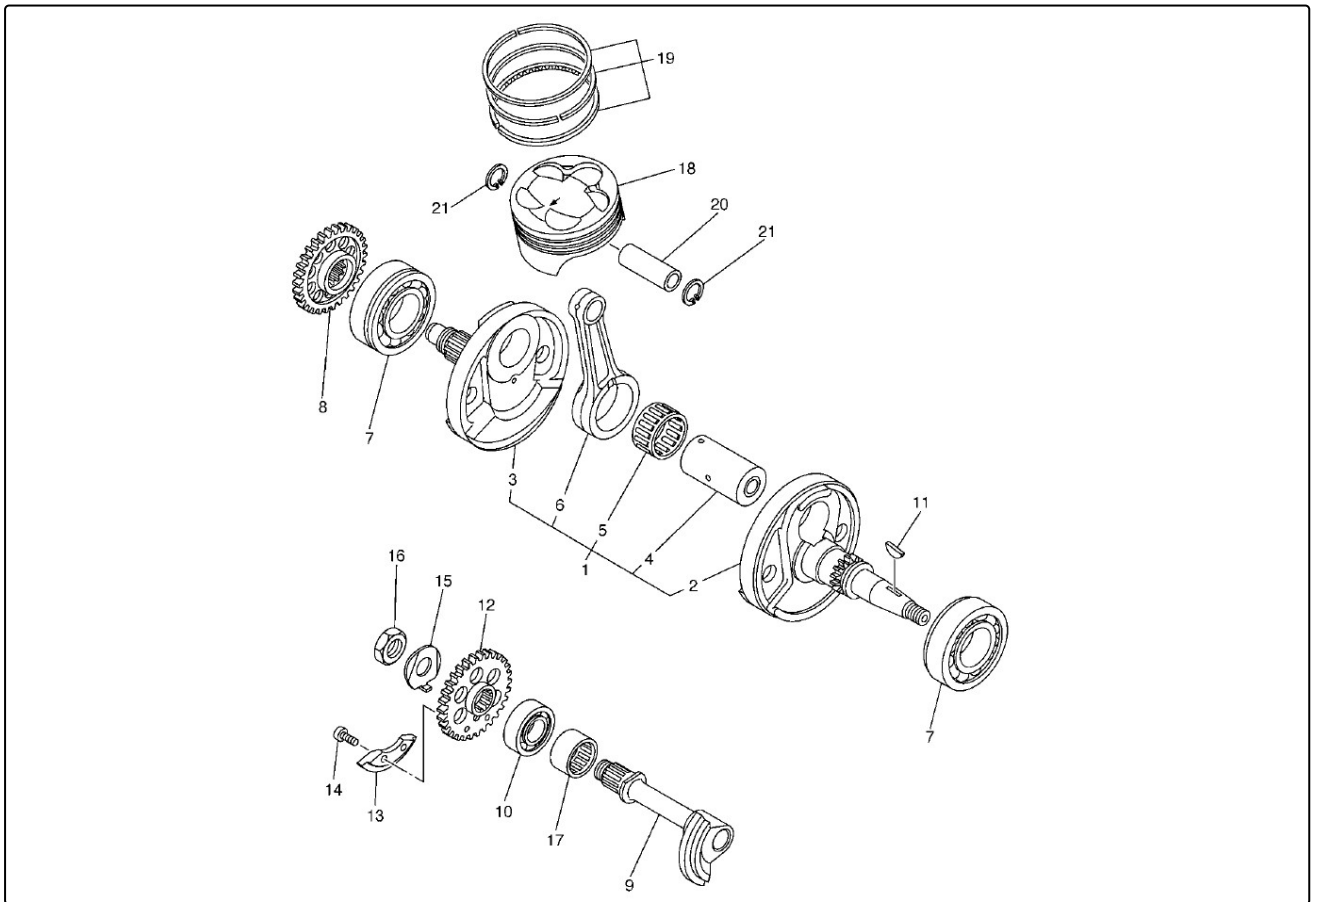

Pos	Referencia	C.	Español	English
1	0/006.250.0036		CIGÜEÑAL COMPLETO	CRANKSSHAFT ASSY
2	0/006.250.0037		MANIVELA CIGÜEÑAL IZQUIERDA	CRANK 1
3	0/006.250.0038		MANIVELA CIGÜEÑAL DERECHA	CRANK 2
4	0/006.250.0039		BULON INFERIOR CIGÜEÑAL	PIN CRANK 1
5	0/006.250.0040		RODAMIENTO AGUJAS INFERIOR CIGÜEÑAL	BEARING
6	0/006.250.0041		BIELA SOLA	ROD.CONNECTING
7	0/006.250.0042		RODAMIENTOS CIGÜEÑAL	BEARING
8	0/006.250.0043		PIÑON CIGÜEÑAL	GEAR DRIVE
9	0/006.250.0044		EJE DE BALANCE	SHAFT 1
10	0/006.250.0045		RODAMIENTO EJE BALANCE	BEARING
11	0/006.250.0046		CHAVETA VOLANTE	KEY WOODRUFF
12	0/006.250.0047		PIÑON ENGRANAJE EJE BALANCE	GEAR BALANCE WEIGHT
13	0/006.250.0048		CONTRAPESO EJE BALANCE	WEIGHT 1
14	0/006.250.0049		TORNILLO CONTRAPESO	SCREW
15	0/006.250.0050		ARANDELA DE BLOQUEO	WASHER LOCK
16	0/006.250.0051		TUERCA EJE BALANCE	NUT
17	0/006.250.0052		RODAMIENTO AGUJA EJE BALANCE	BEARING
18	0/006.250.0053		PISTON SOLO	PISTON (STD)
19	0/006.250.0054		JUEGO SEGMENTOS PISTON	PISTON RING SET (STD)
20	0/006.250.0055		BULON DE PISTON	PIN PISTON
21	0/006.250.0056		CICLIP BULON PISTON	CIRCLIP