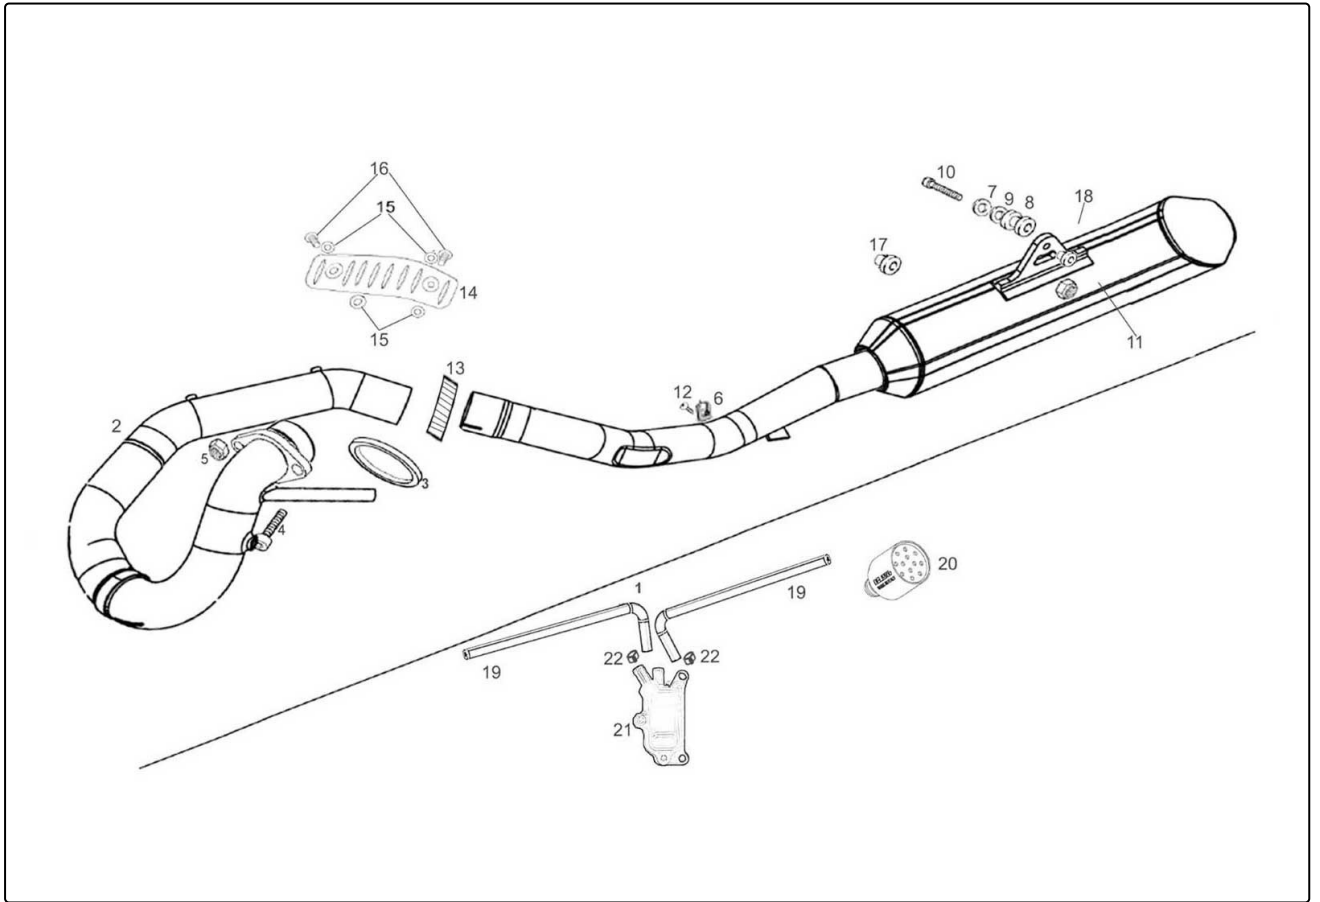

Pos	Referencia	C.	Español	English
1	0/010.250.0297	1	CTO. ESCAPE-SILENCIOSO EC 250 4T 2010	TUBE ESCAPES COMPLETE
2	0/010.250.0298	1	CURVA ESCAPE HOMOLOGADA	CURVE ESCAPES ACCREDITED
3	0/010.250.0299	1	JUNTA ESCAPE	TOGETHER ESCAPE
4	0/010.250.0300	1	ALLEN 8X20	ALLEN 8X20
5	0/010.250.0301	1	TUERCA M8 BAJA AUTOBL. ARAND	NUT M8 AUTOBL. WASHER
6	0/010.250.0302	1	GRAPA NUT M8	NUT M 8
7	0/010.250.0303	1	ARANDELA 8X16X1.5	8X16X1.5 WASHER
8	0/010.250.0304	1	GOMA SILENBLOCK	SILENBLOCK RUBBER
9	0/010.250.0305	1	ARANDELA BOMBADA SILENBLOCK	SILENBLOCK WASHER
10	0/010.250.0306	1	ALLEN 8X45	ALLEN 8X45
11	0/010.250.0307	1	TUERCA M8 ALTA CON ARAND. AUTOBL.	NUT M8 AUTOBL. WASHER
12	0/010.250.0308	1	ULS 8X20	ULS 8X20
13	0/010.250.0309	1	ABRAZADERA DIAM. 42	CLAMP DIAM. 42
14	0/010.250.0310	1	PROTECTOR ESCAPE	EXHAUST PROTECTOR
15	0/010.250.0311	4	ARANDELA GLASMIDE	GLASMIDE WASHER
16	0/010.250.0312	2	ULS CON ARAND. 6X12	ULS WASHER 6X12
17	0/010.250.0313	1	GOMA PROTECTOR PORTANUMEROS	PROTECTIVE RUBBER PORTHOLE NUMBERS
18	0/010.250.0314	1	CASQUILLO SILENBLOCK	SILENBLOCK SOCKET
19	0/010.250.0315	2	TUBO GOMA VALVULA	TUBE RUBBER VALVE
20	0/010.250.0316	1	FILTRO AIRE	VALVE FILTER AIR
21	0/010.250.0317	1	VALVULA AIS	VALVE VALVE
22	0/010.250.0318	2	ABRAZADERA 14	14 CLAMP