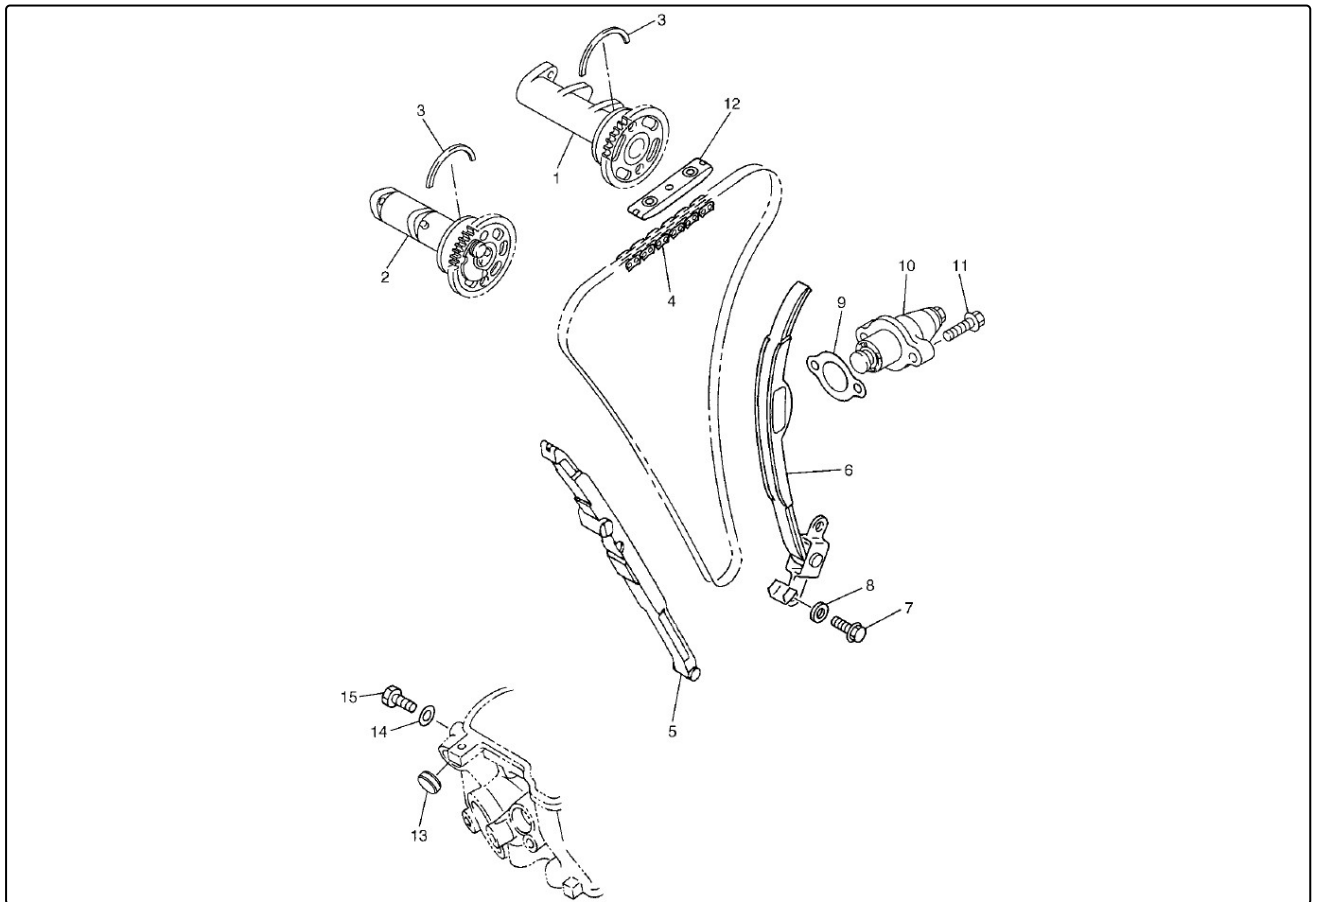

Pos	Referencia	C.	Español	English
1	0/006.250.0073		ARBOL DE LEVAS LADO ADMISION	CAMSHAFT ASSY 1
2	0/006.250.0074		ARBOL DE LEVAS LADO ESCAPE	CAMSHAFT ASSY 2
3	0/006.250.0075		CIRCLIP ARBOL DE LEVAS	CIRCLIP
4	0/006.250.0076		CADENA DE DISTRIBUCION	CHAIN
5	0/006.250.0077		TOPE GUIA CADENA ESCAPE	DAMPER CHAIN 1
6	0/006.250.0078		TOPE GUIA CADENA ADMISION	DAMPER CHAIN 2
7	0/006.250.0079		TORNILLO TOPE GUIA	BOLT
8	0/006.250.0080		ARANDELA TORNILLO TOPE GUIA	WASHER PLATE
9	0/006.250.0081		JUNTA TENSOR	GASKET TENSIONER CASE
10	0/006.250.0082		TENSOR CADENA DISTRIBUCION	TENSIONER ASSY CAM CHAIN
11	0/006.250.0083		TORNILLO TENSOR	BOLT FLANGE
12	0/006.250.0084		TAPA TOPE DE GUIA	GUIDE STOPPER 2
13	0/006.250.0085		TAPON	PLUG
14	0/006.250.0086		ARANDELA	GASKET
15	0/006.250.0087		TORNILLO	BOLT