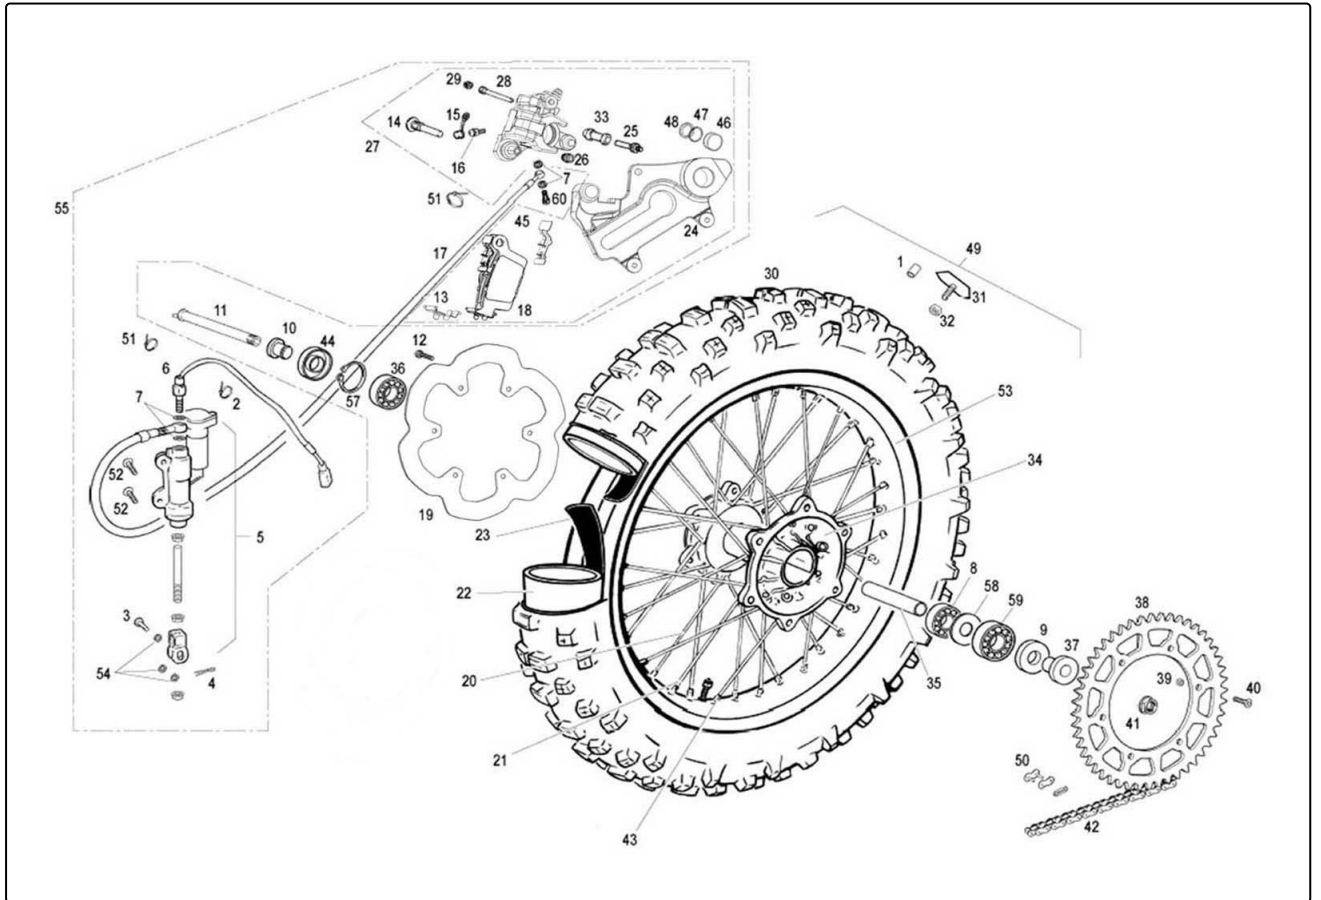

Pos	Referencia	C.	Español	English
36	0/010.250.0470	1	COJINETE 6004 2RSR	BEARING 6004 2RSR
37	0/010.250.0429	1	DISTANCIADOR RUEDA DELANTERA LARGO	LONG WHEEL SPACER
38G	0/010.250.0437	1	CORONA Z50	Z50 SPROCKET
39	0/010.250.0444	6	TUERCA AUTOBLOCANTE M8 ALTA	HIGH SELF-LOCKING SPROCKET NUT M8
40	0/010.250.0445	6	ALLEN CÓNICO 8X30	CONIC ALLEN BOLT 8X30
41	0/010.250.0446	1	TUERCA AUTOBLOCANTE RUEDA TRASERA	REAR WHEEL SELF-LOCKING NUT
42	0/010.250.0447	1	CADENA REGINA	REGINA CHAIN
43	0/010.250.0448	36	TUERCA RADIO TRASERO	REAR SPOKE NUT
44	0/010.250.0449	1	RETÉN	SEAL
45	0/010.250.0450	2	PLATINA (B) SUJ. PAST. TRASERAS	REAR BRAKE PADS HOLDER BRACKET (B)
46	0/010.250.0451	2	PISTÓN PINZA FRENO TRASERO	REAR BRAKE CALIPER PISTON
47	0/010.250.0452	2	RETÉN PISTÓN PINZA FRENO TRASERO	REAR BRAKE CALIPER PISTON O-RING
48	0/010.250.0453	2	TÓRICA PISTÓN PINZA FRENO TRASERO	REAR BRAKE CALIPER PISTON SEAL
49	0/010.250.0454	1	RUEDA TRASERA	REAR WHEEL SET
50	0/010.250.0455	1	ENGANCHE CADENA	CHAIN SPLIT LINK
51	0/010.250.0456	3	BRIDA UNEX CORTA	SHORT CLAMP
52	0/010.250.0457	2	ULS 6X20 CON ARANDELA PLATA	6X20 ULS WITH WASHER
53	0/010.250.0458	1	LLANTA 2.15X18	RIM 2.15X18
54	0/010.250.0471	3	ARANDELA 8X16X1	8X16X1 WASHER
55	0/010.250.0460	1	CJTO FRENO TRASERO	REAR BRAKE SET
56	0/010.250.0461	1	CASQUILLO SEPARADOR BOMBA FRENO TRASERO	SPACER BRAKE BUSHING
57	0/010.250.0462	1	SEEGER DIÁMETRO 42	42 DIAMETER SEEGER
58	0/010.250.0463	1	ARANDELA INTERIOR CUBO	INTERIOR HUB WASHER
59	0/010.250.0464	1	COJINETE RUEDA 6005-25R1 C3	WHEL BEARING
60	0/010.250.0465	1	RACORD SUJ.LATIGUILLO 10X1,25	HOSE HOLDER RACORD 10X1,25