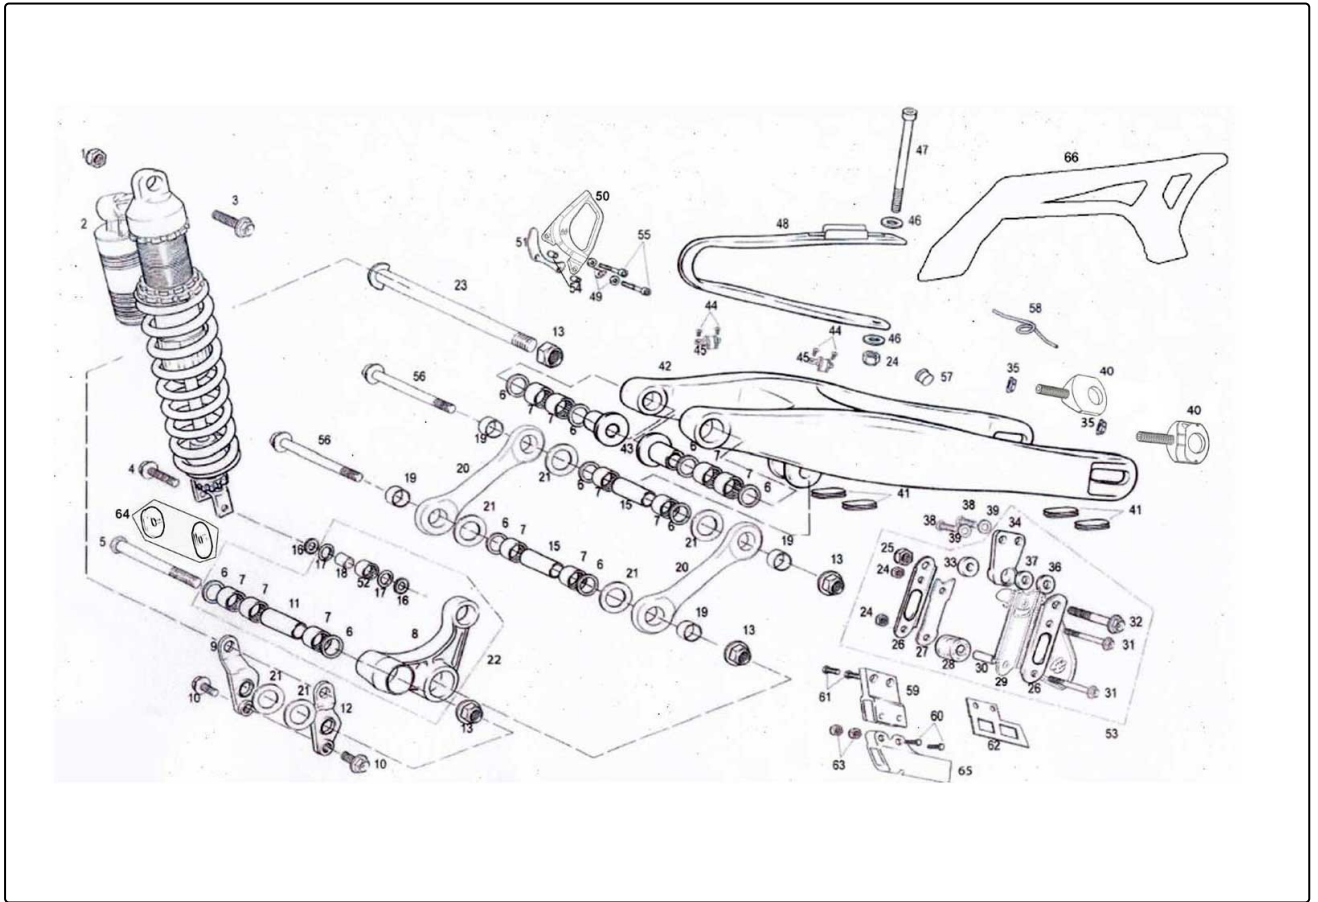

Pos	Referencia	C.	Español	English
39	0/010.250.0269	2	ARANDELA 8X16X1,5	WASHER 8X16X1.5
40	0/010.250.0270	2	TENSOR RUEDA DERECHA	RIGHT WHEEL TENSOR
41	0/010.250.0271	4	GOMA PROTECTOR BASCULANTE	SWINGARM PROTECTOR RUBBER
42	0/010.250.0272	1	BASCULANTE	SWINGARM
43	0/010.250.0273	2	CASQUILLO BASCULANTE	SWINGARM BUSHING
44	0/010.250.0274	4	ULS 5X12	ULS BOLT 5X12
45	0/010.250.0275	2	SUJECIÓN LATIGUILLO SOBRE BASCULANTE	SWINGARM HOSE HOLDER
46	0/010.250.0276	2	ARANDELA 6X18X1,5	WASHER 6X18X1.5
47	0/010.250.0277	1	ALLEN 6X100	6X100 ALLEN BOLT
48	0/010.250.0278	1	PATÍN CADENA	CHAIN SLIDER
49	0/010.250.0279	2	ARANDELA PLANA 6X12X1,5	PLAIN WASHER 6X12X1.5
50	0/010.250.0280	1	PROTECCIÓN PIÑÓN PLÁSTICO ENDURO	ENDURO PLASTIC PINION PROTECTION
51	0/010.250.0281	1	PLATINA PROTECTOR PIÑÓN	PINION PROTECTOR BRACKET
52	0/010.250.0282	1	JAULA AGUJAS AL1216	AL 1216 NEEDLES BEARING
53	0/010.250.0283	1	CTO. TENSOR CADENA	CHAIN TIGHTER SET
54	0/010.250.0284	2	CASQUILLO DISTANCIADOR PIÑÓN	SPACER PINION BUSHING
55	0/010.250.0285	2	ALLEN 6X25	6X25 ALLEN BOLT
56	0/010.250.0286	2	TORNILLO ESPECIAL M14X95	M14X95 SPECIAL SCREW
57	0/010.250.0287	4	TAPÓN BASCULANTE BLANCO	WHITE SWINGARM CAP
58	0/010.250.0288	1	MUELLE TENSOR RUEDA TRAS.	TENSILE WHARF WHEEL AFTER.
59	0/010.250.0289	1	SOPORTE GUÍA CADENA CROSS	CROSS CHAIN GUIDE SUPPORT
60	0/010.250.0290	2	TORNILLO ESPECIAL 6X45	6X45 SPECIAL SCREW
61	0/010.250.0291	2	ALLEN 8X20	8X20 ALLEN
62	0/010.250.0292	1	PLACA REFUERZO GUÍA CADENA CROSS 2004	2004 CROSS CHAIN GUIDE STRAIN PLATE
63	0/010.250.0293	2	TUERCA M6 CON ARANDELA	M6 NUT WITH WASHER
64	0/010.250.0294	1	CTO. ESCENTRICA AMORTIGUADOR	CUSHIONING ASSEMBLY ESCENTRIC
65	0/010.250.0295	1	GUÍA CADENA	CHAIN GUIDE
66	0/010.250.0296	1	PROTECTOR BASCULANTE	PROTECTIVE TILT