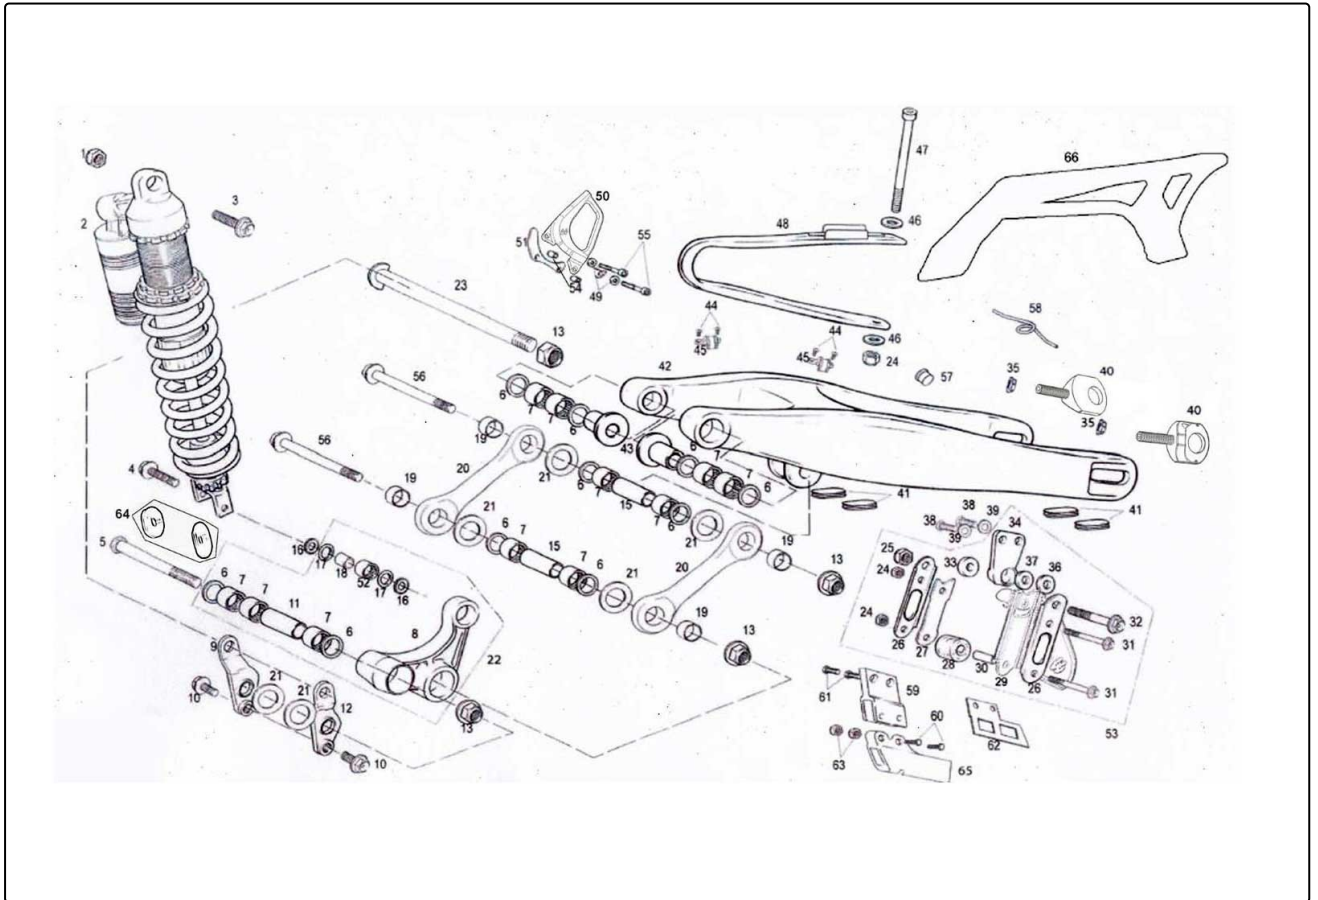

Pos	Referencia	C.	Español	English
1	0/010.250.0232	1	TUERCA AUTOBLOCANTE M10+C41	SELF-LOCKING NUT M10
2	0/010.250.0233	1	AMORTIGUADOR TRASERO	REAR SHOCK ABSORBER
3	0/010.250.0234	1	TORNILLO ESPECIAL M10X55	SPECIAL SCREW M10X55
4	0/010.250.0235	1	TORNILLO M10X40X1,25	BOLT M10X40X1.25
5	0/010.250.0236	1	TORNILLO ESPECIAL 14X110	SPECIAL SCREW 14X110
6	0/010.250.0237	10	TÓRICA 3.5X21	3.5X21 O'RING
7	0/010.250.0238	11	JAULA AGUJAS 22BM2816	22BM2816 NEEDLES BEARING
8	0/010.250.0239	1	BALANCÍN	ROCKER ARM
9	0/010.250.0240	1	SOPORTE BALANCÍN DERECHO	RIGHT ROCKER ARM SUPPORT
10	0/010.250.0241	2	TORNILLO ESPECIAL 12X25X1,25	SPECIAL SCREW 12X25X1.25
11	0/010.250.0242	1	CASQUILLO 14X22X62,5	BUSHING 14X22X62.5
12	0/010.250.0243	1	SOPORTE BALANCÍN IZQUIERDO	LEFT ROCKER ARM SUPPORT
13	0/010.250.0244	4	TUERCA BASCULANTE TT	NUT
15	0/010.250.0245	2	CASQUILLO 14X22X57	BUSHING 14X22X57
16	0/010.250.0246	2	ARANDELA REGLAJE 21X10,2X1	SETTING WASHER 21X10.2X1
17	0/010.250.0247	2	TÓRICA BIELETA 15X3,5	CONNECTING ROD O'RING
18	0/010.250.0248	1	CASQUILLO INFERIOR AMORTIG. D.16X21X10	SHOCK ABSORBER BUSHING (LOWER)
19	0/010.250.0249	4	CASQUILLO BIELETA	CONNECTING ROD BUSHING
20	0/010.250.0250	2	BIELETA	CONNECTING ROD
21	0/010.250.0251	6	ARANDELA 22,4X36X0,7 REGLAJE	SETTING WASHER 22.4X36X0.7
22	0/010.250.0252	1	BALANCÍN EC COMPLETO	EC ROCKER ARM SET
23	0/010.250.0253	1	EJE BASCULANTE	SWINGARM SHAFT
24	0/010.250.0254	3	TUERCA AUTOBLOCANTE M6 ALTA	HIGH SELF LOCKING NUT M6
25	0/010.250.0255	1	TUERCA AUTOBLOCANTE M8 BAJA	LOW SELF LOCKING NUT M8
26	0/010.250.0256	2	PLATINA GUÍA CADENA	CHAIN GUIDE BRACKET
27	0/010.250.0257	1	TIRA NYLON ANTIRUIDO	ANTI-NOISE NYLON BAND
28	0/010.250.0258	1	RODILLO GUÍA CADENA 13,55X32X23,5	CHAIN GUIDE ROLLER 13.55X32X23.5
29	0/010.250.0259	1	PROTECTOR CADENA	CHAIN PROTECTOR
30	0/010.250.0260	1	CASQUILLO GUÍA CADENA	CHAIN GUIDE BUSHING
31	0/010.250.0261	2	TORNILLO ESPECIAL 6X45	SPECIAL SCREW 6X45
32	0/010.250.0262	1	TORNILLO ESPECIAL 8X45	SPECIAL SCREW 8X45
33	0/010.250.0263	1	DISTANCIADOR SOP. GUÍA CADENA GRANDE	BIG CHAIN GUIDE SUPPORT SPACER
34	0/010.250.0264	1	SOPORTE GUÍA CADENA	CHAIN GUIDE SUPPORT
35	0/010.250.0265	2	TUERCA CILINDRO 8.8 ESP 10	150 C3 / CYLINDER NUT 8.8 ESP 10/150 C3
36	0/010.250.0266	1	DISTANCIADOR SOPORTE GUÍA CADENA PEQ.	SMALL CHAIN GUIDE SUPPORT SPACER
37	0/010.250.0267	1	SILENTBLOCK SOPORTE GUÍA CADENA	CHAIN GUIDE SUPPORT SILENTBLOCK
38	0/010.250.0268	2	HEXAGONAL 8X20	HEX. BOLT 8X20