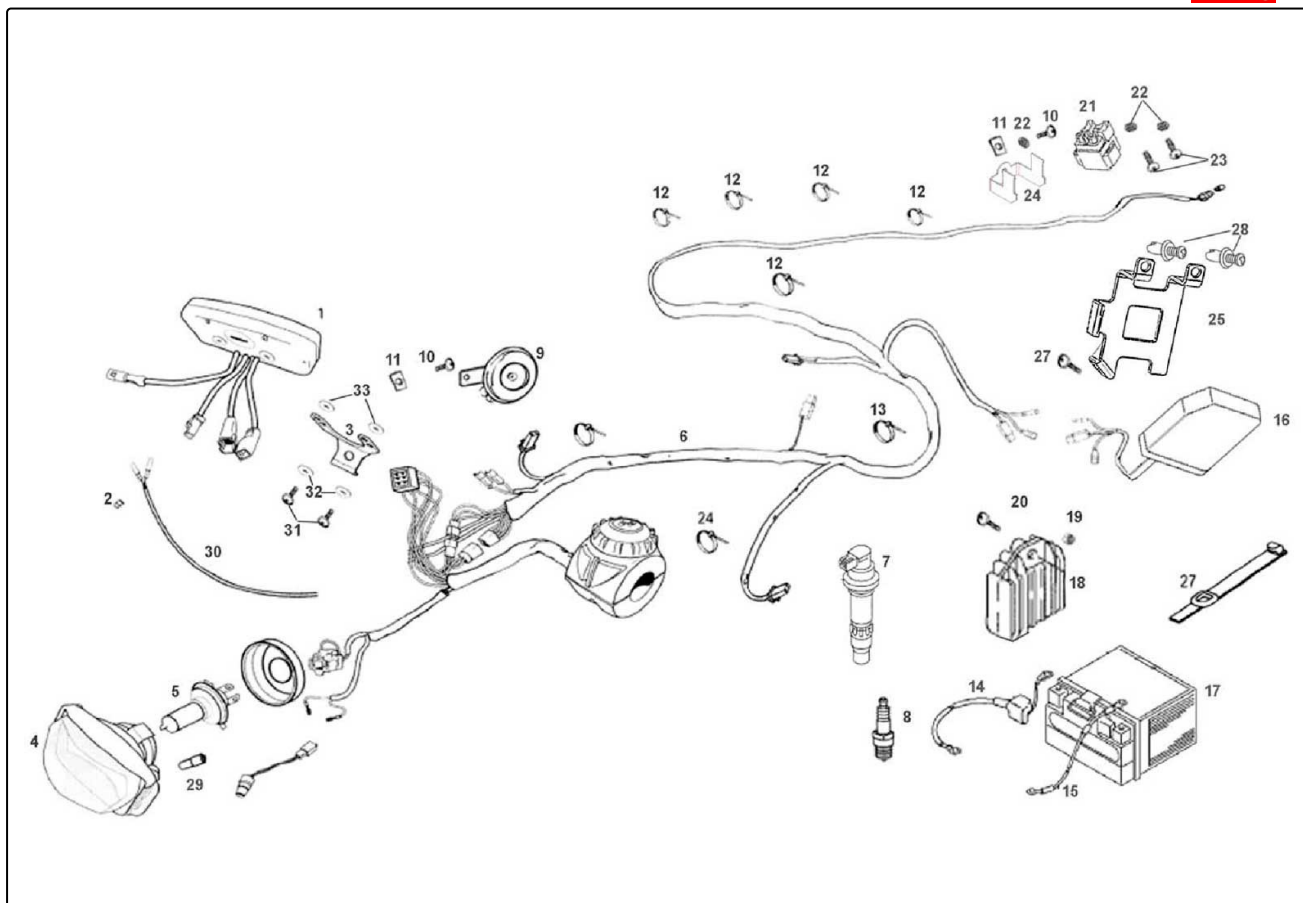

Pos	Referencia	C.	Español	English
1	0/010.250.0207	1	CTO. MULTIFUNCIÓN ENDURO	ENDURO MULTIFUNCTION SET
2	0/010.250.0052	3	PASACABLES CTA. KMS.	SPEED CABLE HOSE
3	0/010.250.0053	1	SOPORTE MULTIFUNCIÓN	MULTIFUNCTION SUPPORT
4	0/010.250.0054	1	OPTICA HALOGENA	OPTIC HALOGEN
5	0/010.250.0055	1	BOMBILLA HALOGENA	HALOGEN LAMP
6	0/010.250.0056	1	INSTALACION LUZ	LIGHT INSTALATION
7	0/010.250.0057	1	BOBINA	IGNITION COIL
8	0/006.450.0117	1	BUJIA	SPARK
9	0/010.250.0059	1	CLAXON	KLAXON
10	0/010.250.0060	2	ULS 6X16 ARAND. INC.	BOLT ULS 6X16 WASHER
11	0/010.250.0061	2	GRAPA NUT 6	6 NUT
12	0/010.250.0062	5	BRIDA SERRETA	FLANGE
13	0/010.250.0063	1	BRIDA SERRETA CORTA	SHORT FLANGE
14	0/010.250.0064	1	CABLE POSITIVO	POSITIVE CABLE
15	0/010.250.0065	1	CABLE MASA	MASA CABLE
16	0/010.250.0066	1	CDI	CDI
17	0/010.250.0067	1	BATERIA	BATTERY
18	0/010.250.0068	1	REGULADOR	REGULATOR
19	0/010.250.0069	1	TUERCA M6 ALTA CON ARAND.	NUT METRIC 6 AND WASHER
20	0/010.250.0070	1	ULS 6X20 ARANDELA INCORP.	BOLT ULS 6X20 WASHER
21	0/010.250.0071	1	RELE ARRANQUE	STARTER RELAY
22	0/010.250.0072	3	ARANDELA ABANICO	FAN WASHER
23	0/010.250.0073	2	ULS 6X10	BOLT 6X10 ULS
24	0/010.250.0074	1	SOPORTE RELE	SUPORT RELAY
25	0/010.250.0075	1	SOPORTE CDI	CDI SUPORT
26	0/010.250.0076	1	GOMA CDI	CDI RUBBER
27	0/010.250.0077	1	TORNILLO CHAPA	SCREW PLATE
28	0/010.250.0078	2	CLIP	CLIP
29	0/010.250.0079	1	BOMBILLA LUZ POSICIÓN	POSITION LIGHT
30	0/010.250.0080	1	CABLE SENSOR VELOCIDAD	SPEED SENSOR
31	0/010.250.0081	2	ULS 4X10	SCREW ULS 6X10
32	0/010.250.0082	2	ARANDELA GOMA MULTIFUNCIÓN	MULTIFUNTION RUBBER WASHER
33	0/010.250.0083	2	ARANDELA 4X12X1	4X12X1 WASHER