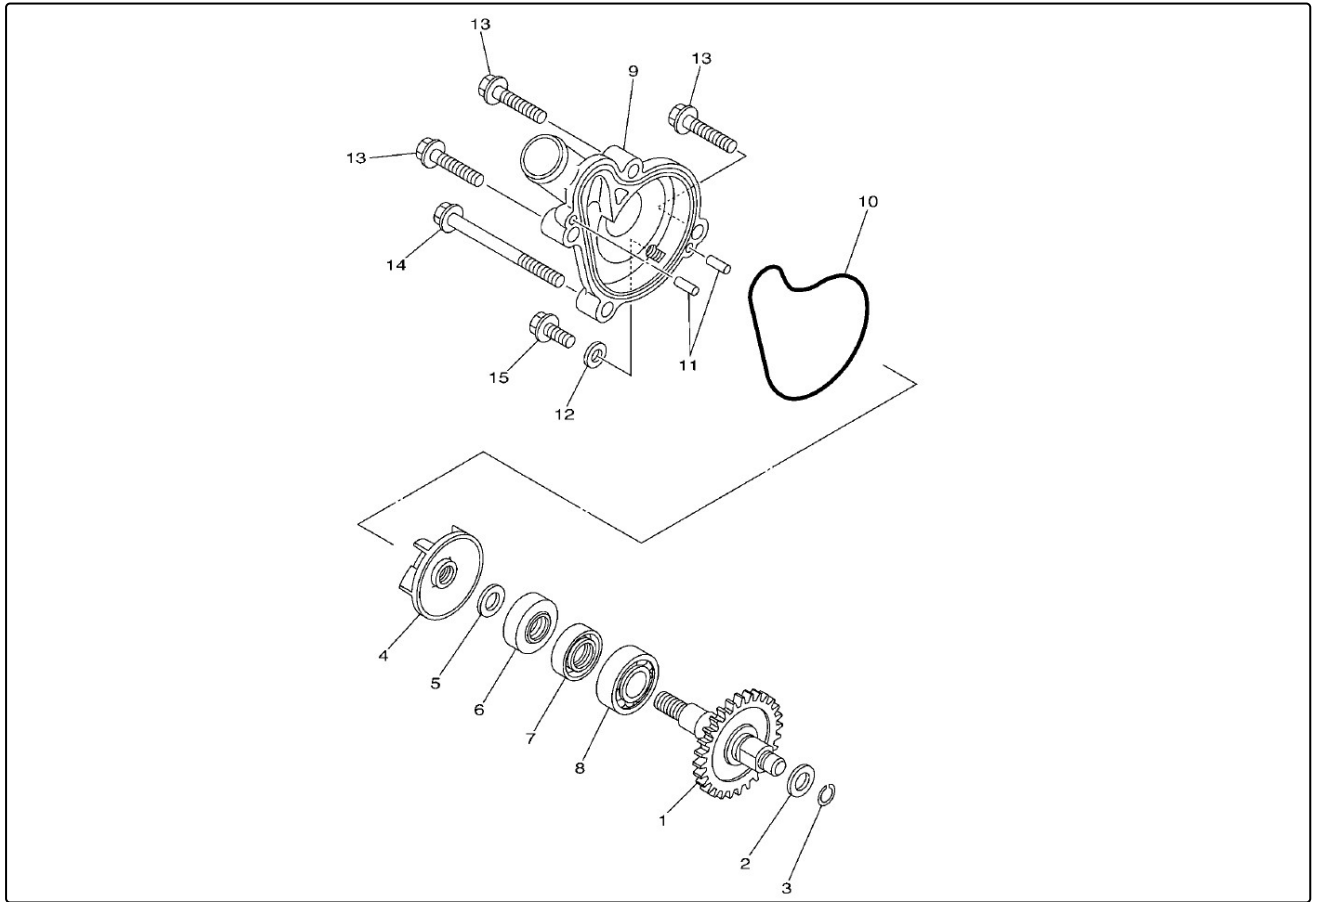

Pos	Referencia	C.	Español	English
1	0/006.250.0088		PIÑÓN BOMBA AGUA	GEAR IMPELLER SHAFT
2	0/006.250.0089		ARANDELA PIÑÓN BOMBA	WASHER PLATE
3	0/006.250.0090		CIRCLIP DE SEGURIDAD	CIRCLIP
4	0/006.250.0091		BOMBA DE AGUA	IMPELLER WATER PUMP
5	0/006.250.0092		ARANDELA BOMBA AGUA	WASHER PLATE
6	0/006.250.0093		RETEN BOMBA AGUA	OIL SEAL
7	0/006.250.0094		RETEN BOMBA (SD 12-22-5 HS)	OIL SEAL (SD 12-22-5 HS)
8	0/006.250.0095		RODAMIENTO BOMBA AGUA B6001	BEARING (B6001)
9	0/006.250.0096		TAPA BOMBA AGUA	COVER HOUSING
10	0/006.250.0097		JUNTA TAPA BOMBA AGUA	O-RING
11	0/006.250.0098		CASQUILLO TAPA BOMBA AGUA	PIN DOWEL
12	0/006.250.0099		ARANDELA TORNILLO BOMBA AGUA	GASKET
13	0/006.250.0100		TORNILLO TAPA BOMABA AGUA	BOLT FLANGE
14	0/006.250.0101		TORNILLO TAPA BOMABA AGUA	BOLT FLANGE
15	0/006.250.0102		TORNILLO TAPA BOMABA AGUA	BOLT FLANGE