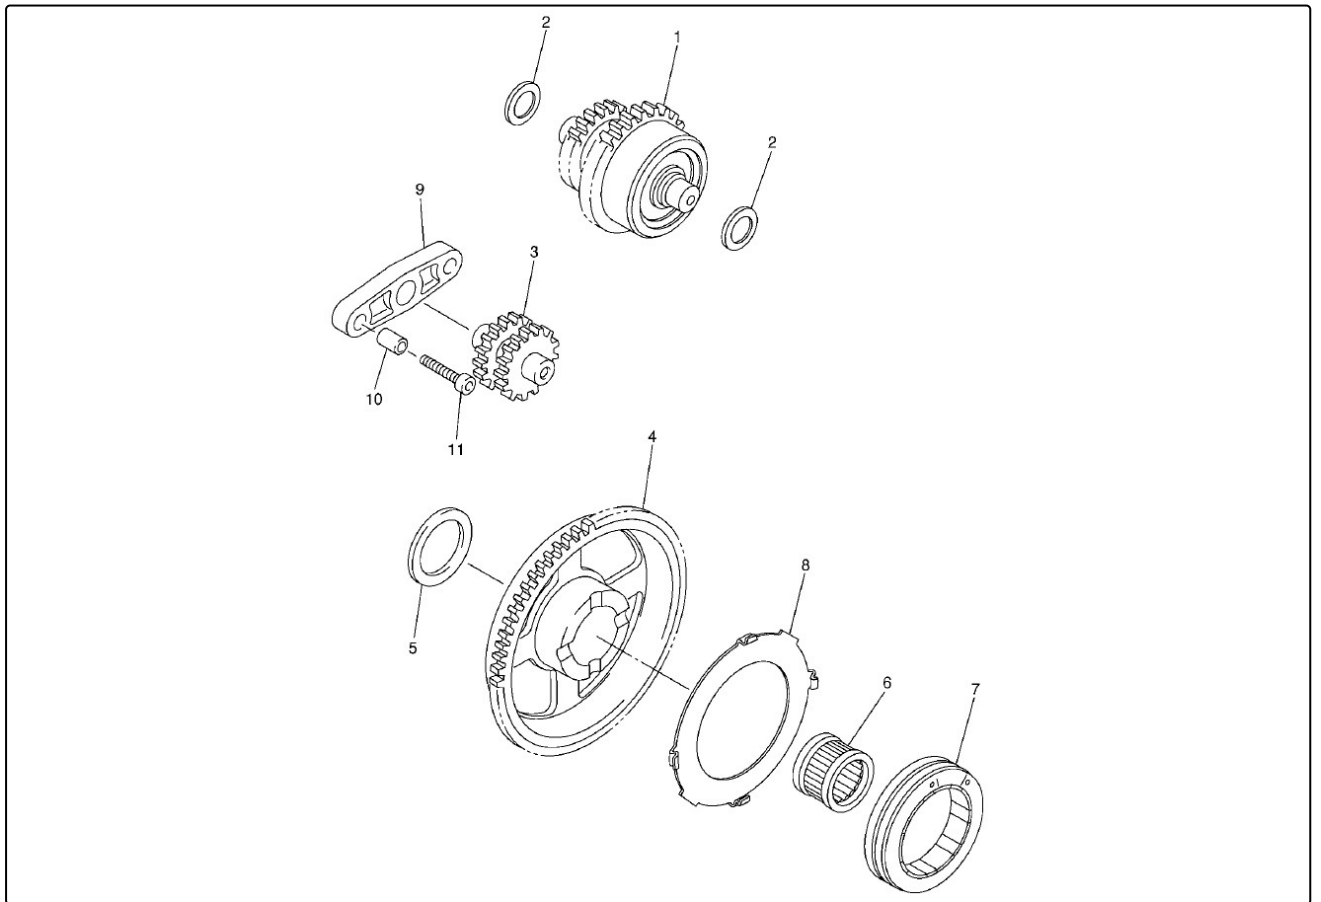

Pos	Referencia	C.	Español	English
1	0/006.250.0233		PIÑÓN STARTER	DAMPER ASSY
2	0/006.250.0234		ARANDELA PLANA	WASHER PLATE
3	0/006.250.0235		PIÑÓN PEQUEÑO STARTER	GEAR IDLER 2
4	0/006.250.0236		RUEDA LIBRE	GEAR 3
5	0/006.250.0237		ARANDELA PLANA	WASHER PLATE
6	0/006.250.0238		RODAMIENTO AGUJA	BEARING
7	0/006.250.0239		RUEDA INTERIOR	STARTER CLUTH ASSY
8	0/006.250.0240		PLACA RUEDA INTERIOR	PLATE STARTER CLUTH ASSY
9	0/006.250.0241		SOPORTE	PLATE IDLE GEAR
10	0/006.250.0242		CASQUILLO INTERIOR	PIN DOWEL
11	0/006.250.0243		TORNILLO	BOLT