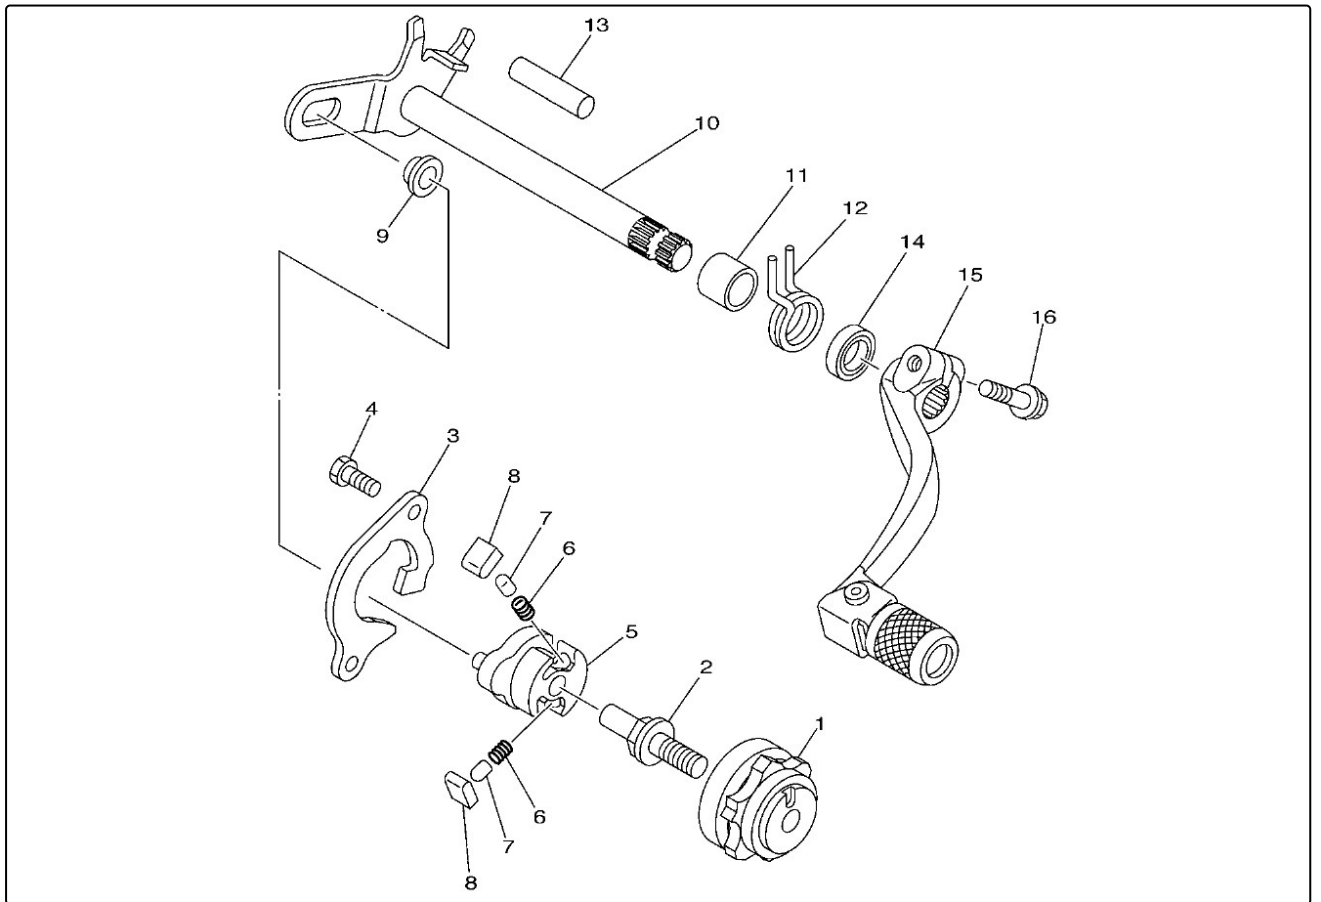

Pos	Referencia	C.	Español	English
1	0/006.250.0312		TUERCA TOPE EJE SELECTOR	SEGMENT
2	0/006.250.0313		TORNILLO TUERCA TOPE	PIN SHIFT
3	0/006.250.0314		PLETINA TUERCA EJE SELECTOR	GUIDE SHIFT
4	0/006.250.0315		TORNILLO	BOLT
5	0/006.250.0316		DESPLAZADOR DE LEVA	LEVER SHIFT 2
6	0/006.250.0317		MUELLE DESPLAZADOR	SPRING COMPRESSION
7	0/006.250.0318		TOPE DESPLAZADOR	PIN PAWL
8	0/006.250.0319		BASE TOPE DESPLAZADOR	PAWL SHIFTER
9	0/006.250.0320		CASQUILLO EJE SELECTOR	ROLLER SHIFT LEVER
10	0/006.250.0321		EJE SELECTOR	SHIFT SHAFT ASSY
11	0/006.250.0322		DOLLA EJE SELECTOR	COLLAR
12	0/006.250.0323		MUELLE DOLLA SELECTOR	SPRING TORSION
13	0/006.250.0324		SEPARADOR EJE SELECTOR	PIN DOWEL
14	0/006.250.0325		RETEN EJE SELECTOR	OIL SEAL
15	0/006.250.0326		PALANCA DE CAMBIO	SHIFT PEDAL ASSY
16	0/006.250.0327		TORNILLO PALANCA CAMBIO	BOLT FLANGE